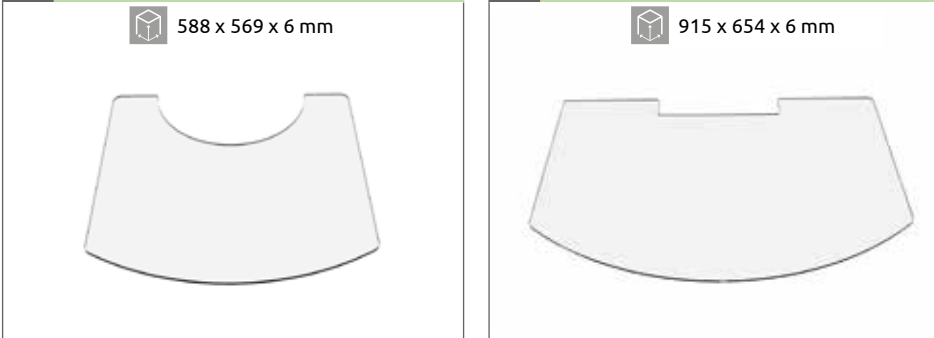

ORIGINAL SKLA PŘED / POD KAMNA

SCAN-LINE 8

588 x 569 x 6 mm

SCAN-LINE 900

1276 x 716 x 6 mm

ICON-LINE ECLIPSE

910 x 610 x 6 mm

ADURO 1.1, 9, 17, Hybrid

ADURO 15

ADURO 22

SCAN-LINE 7B

716 x 528 x 6 mm

SCAN-LINE 8

910 x 704 x 6 mm

SCAN-LINE 500

915 x 654 x 6 mm

SCAN-LINE 800

783 x 646 x 6 mm

SCAN-LINE 900

954 x 778 x 6 mm

SCAN-LINE 1000

1276 x 716 x 6 mm

ICON-LINE MODERNA

910 x 610 x 6 mm

ICON-LINE ECLIPSE XL

1080 x 610 x 6 mm