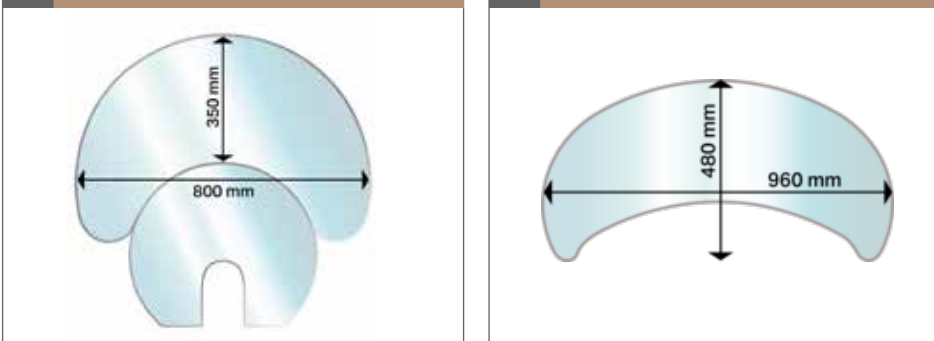

ORIGINAL SKLA PŘED / POD KAMNA

SCAN-LINE 8

588 x 569 x 6 mm

SCAN-LINE 900

1276 x 716 x 6 mm

ICON-LINE ECLIPSE

910 x 610 x 6 mm

ADURO 1.1, 9, 17, Hybrid

ADURO 15

ADURO 22

SCAN-LINE 7B

716 x 528 x 6 mm

SCAN-LINE 8

910 x 704 x 6 mm

SCAN-LINE 500

915 x 654 x 6 mm

SCAN-LINE 800

783 x 646 x 6 mm

SCAN-LINE 900

954 x 778 x 6 mm

SCAN-LINE 1000

1276 x 716 x 6 mm

ICON-LINE MODERNA

910 x 610 x 6 mm

ICON-LINE ECLIPSE XL

1080 x 610 x 6 mm