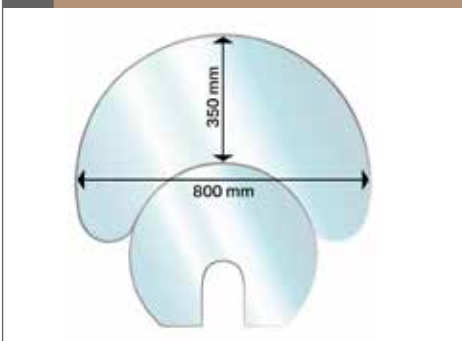

ORIGINAL SKLA PŘED / POD KAMNA

SCAN-LINE 8

588 x 569 x 6 mm

SCAN-LINE 900

1276 x 716 x 6 mm

ICON-LINE ECLIPSE

910 x 610 x 6 mm

ADURO 1.1, 9, 17, Hybrid

ADURO 15

ADURO 22

SCAN-LINE 7B

716 x 528 x 6 mm

SCAN-LINE 8

910 x 704 x 6 mm

SCAN-LINE 500

915 x 654 x 6 mm

SCAN-LINE 800

783 x 646 x 6 mm

SCAN-LINE 900

954 x 778 x 6 mm

SCAN-LINE 1000

1276 x 716 x 6 mm

ICON-LINE MODERNA

910 x 610 x 6 mm

ICON-LINE ECLIPSE XL

1080 x 610 x 6 mm