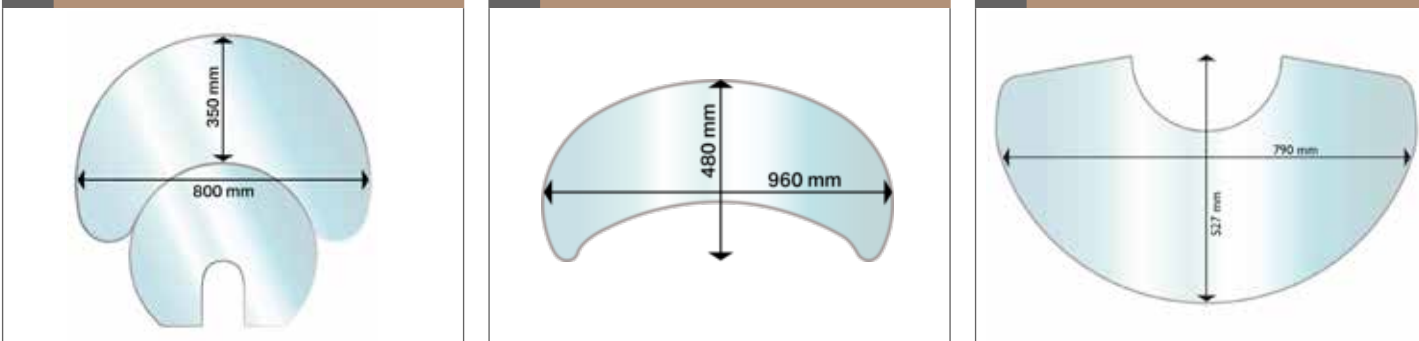

ORIGINAL SKLA PŘED / POD KAMNA

SCAN-LINE 8

588 x 569 x 6 mm

SCAN-LINE 900

1276 x 716 x 6 mm

ICON-LINE ECLIPSE

910 x 610 x 6 mm

ADURO 1.1, 9, 17, Hybrid

ADURO 15

ADURO 22

SCAN-LINE 7B

716 x 528 x 6 mm

SCAN-LINE 8

910 x 704 x 6 mm

SCAN-LINE 500

915 x 654 x 6 mm

SCAN-LINE 800

783 x 646 x 6 mm

SCAN-LINE 900

954 x 778 x 6 mm

SCAN-LINE 1000

1276 x 716 x 6 mm

ICON-LINE MODERNA

910 x 610 x 6 mm

ICON-LINE ECLIPSE XL

1080 x 610 x 6 mm