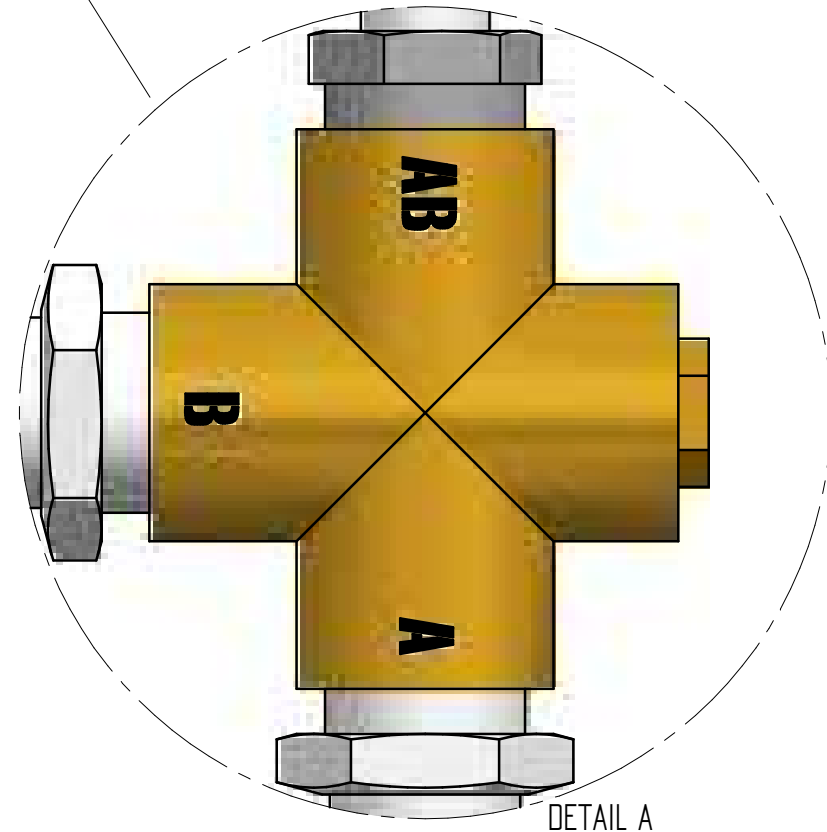

Pos. Nr.	Vare Nr.	Titel	Antal
1	0006-3005	Messing nippelmuffe 3/4"-1/2"	1
2	0006-3006	Messing nippelrør 1/2"-80 mm	1
3	0006-3007	Radiatorforskruning 1/2" lige	1
4	0006-5032	returløbs rørsæt	1
5	0006-5033	freløbs rørsæt	1
6	0006-5034	mellemrørsæt	1
7	0006-5035	termo-manometer 4 bar	1
8	0006-5036	Termometer 1/2x 63mm 0-120gr	1
9	0006-5037	Pumpeunion bund 1/2" til wilo pumpe	1
10	0006-5038	Pumpeunion top 1/2" til wilo pumpe	1
11	0006-5039	Wilo Yonos Pico15_1-4-4164000	1
12	0006-5040	3-vejs ventil ModvLS 740 series- 55 deg C	1
13	0006-5041	dyktermostat Danfoss KP78 (060L1184)	1
14	0006-5042	dyklomme Danfoss T/RAW/RT	1
15	0008-4202	M4 X 8	2
16	0010-0306	Forskruning M20	1
17	0010-0307	Kontra møtrik M20	1
18	0010-0308	Pakning Multihul M20 2x5	1
19	1013-0776	momentnøgle adapter	1
20	5032-0027	ledningsnet sl 800 aqua	1

19,2 kg Vægt	Areal	Saml. Materiale type	Montere Bearbejdning	
 <b>Heta</b> Jupitervej 22 7620 Lemvig Tlf. 96630600 Fax 96630616		Bukke nummer	Sidst opdateret	10-11-2013
		Buk 1	Teg	SBS 25-07-2013
		Buk 2	Godk.	
		Skære nummer	Teg type	Målskitse
SL800 AQUA-KIT		Valseindstilling	Mål uden tolerancer efter DS/ISO 2768-1-m	
SI 800		1 2	Solid Edge 5032-0024.dft 5032-0024.asm	
		Valsetryk	5032-0024	