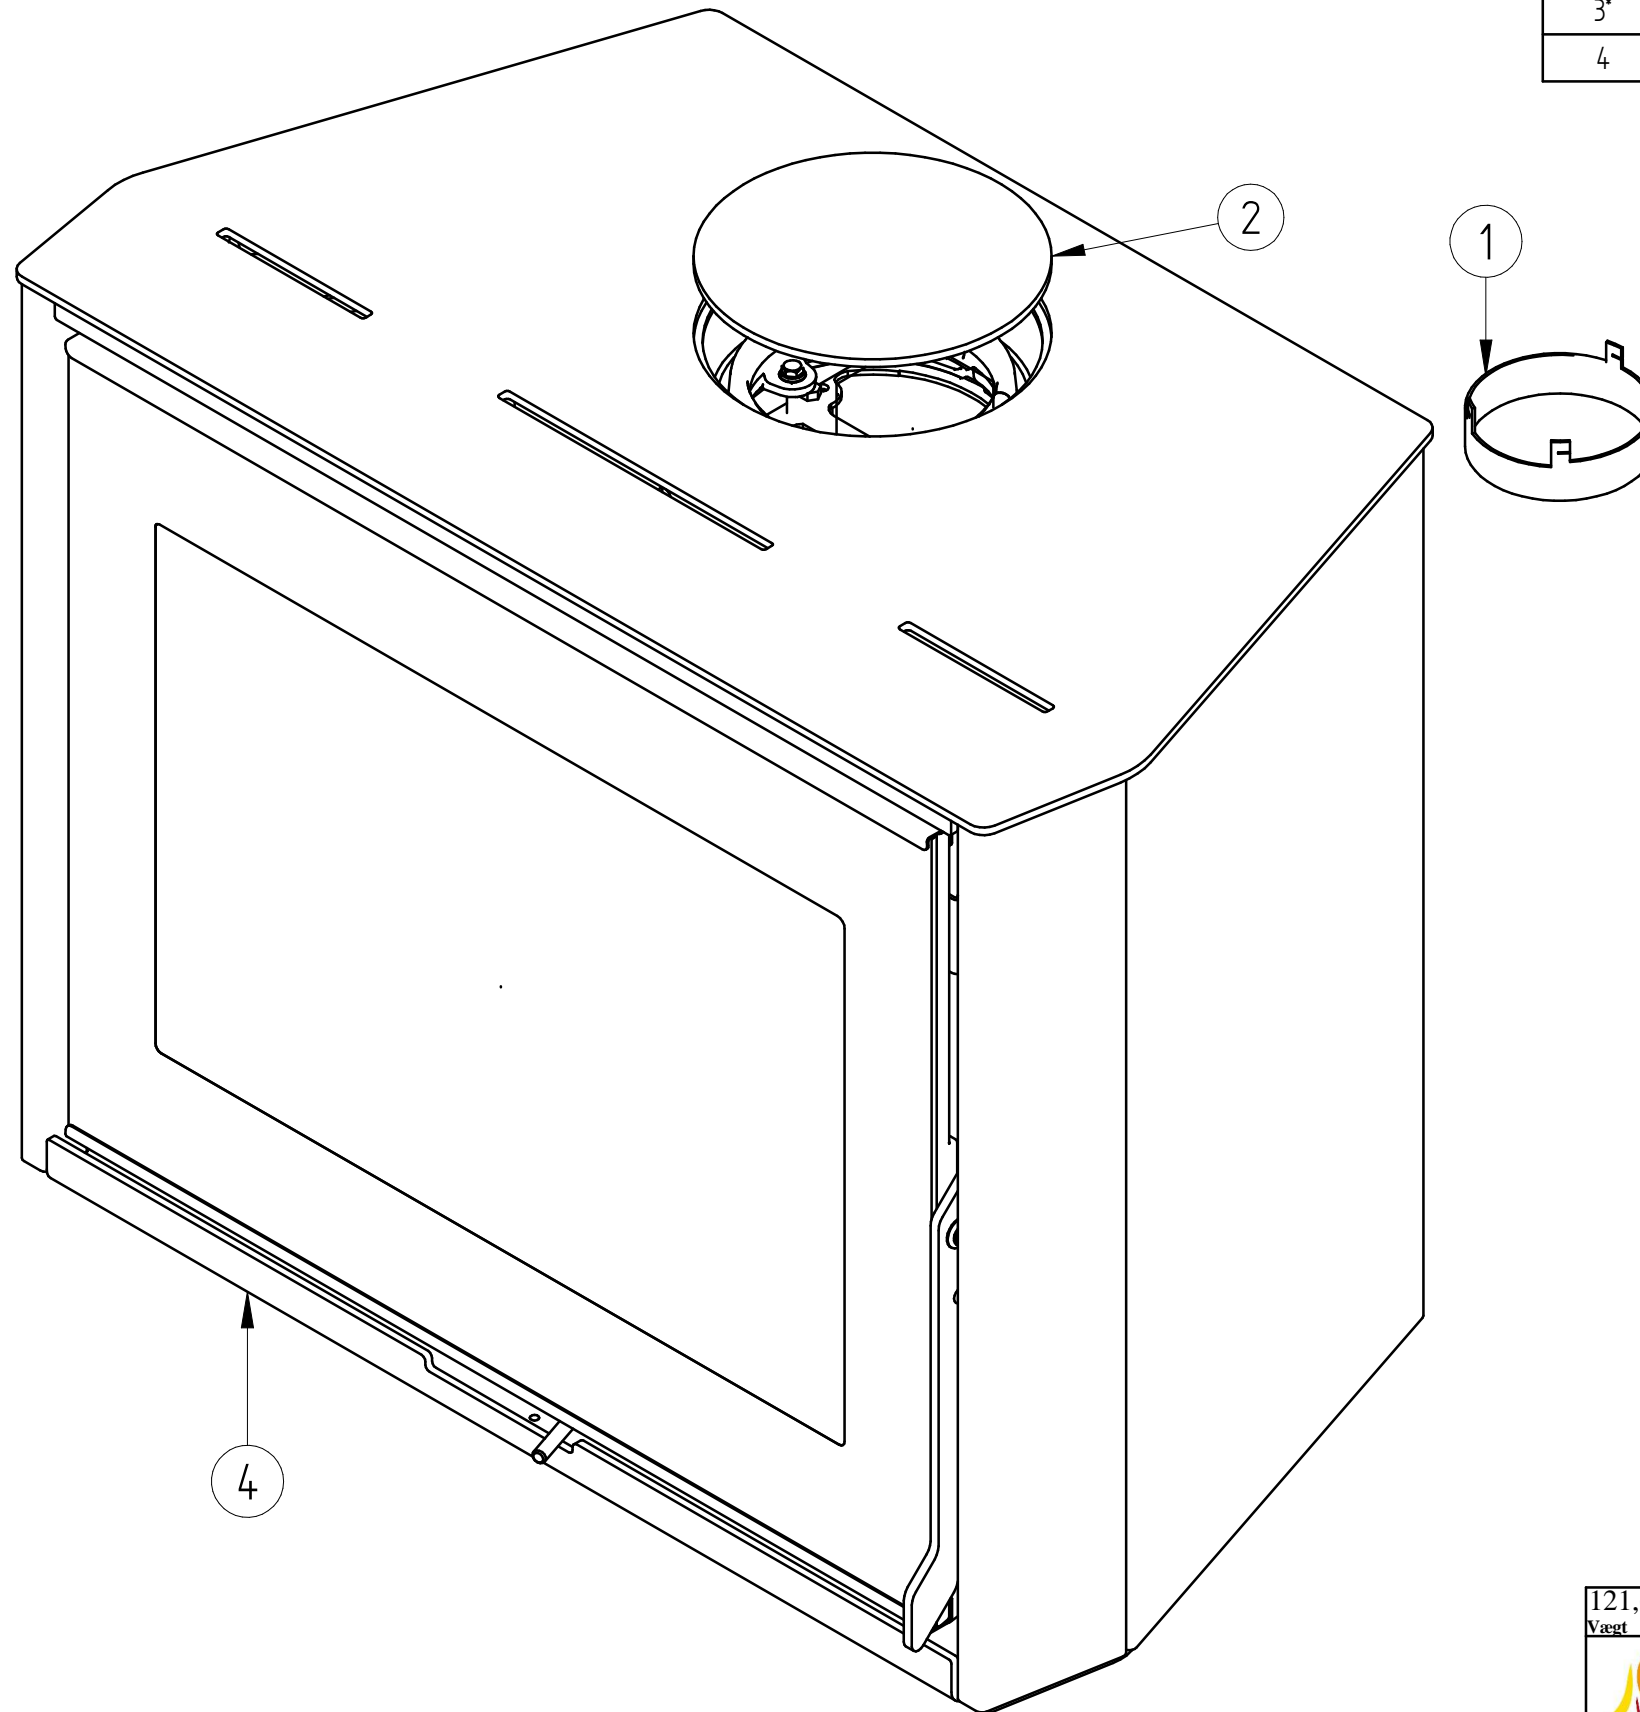

SECTION A-A

121,6 kg		Saml.			Montere	
Vægt	Areal	Materiale type			Bearbejdning	
		Jupitervej 22		Bukke nummer	Sidst opdateret	
		7620 Lemvig		Buk 1	Teg	NJ
		Tlf. 96630600		Buk 2	Godk.	10-01-2014
		Fax 96630616		Skære nummer		
		Bænkmodel SL 95		Valseindstilling		Teg type
SL 95		1	2	Mål uden tolerancer efter DS/ISO 2768-1-m		
		Valsetryk		<small>Solid Edge 8046-1200 mältgn.dft 8046-1200.asm</small>		
				8046-1200		

Pos. Nr.	Vare Nr.	Titel	Materiale	Antal
1	0032-0015	friskluftindtag m drejbar tappe	Indkøb	1
2	1026-0047	Dæksel for støbt top	5 mm plade 0001-0000	1
3*	5032-0020	Emball & forsendelse	Saml.	1
4	7046-0600	SL 95 u. sokkel, slutmonteret	Saml.	1

121,6 kg Vægt	Areal	Saml. Materiale type	Montere Bearbejdning
 <b>Heta</b> Jupitervej 22 7620 Lemvig Tlf. 96630600 Fax 96630616		Bukke nummer	Sidst opdateret
		Buk 1	Teg
		Buk 2	Godk.
		Skære nummer	Teg type
Bænkmodel SL 95		Valseindstilling	Mål uden tolerancer efter DS/ISO 2768-1-m
SL 95		1 2	8046-1200
		Valsetryk	8046-1200.dft 8046-1200.asm