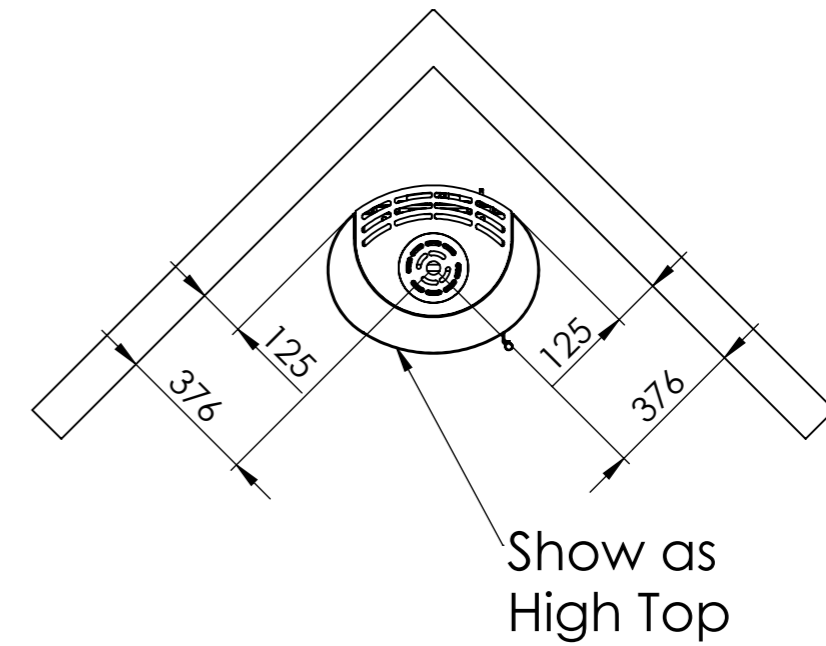

Serie	Scan-Line 800 series
Description	Scan-Line 800

	A	B
Std. Top	1043	440
High Top	1075	445