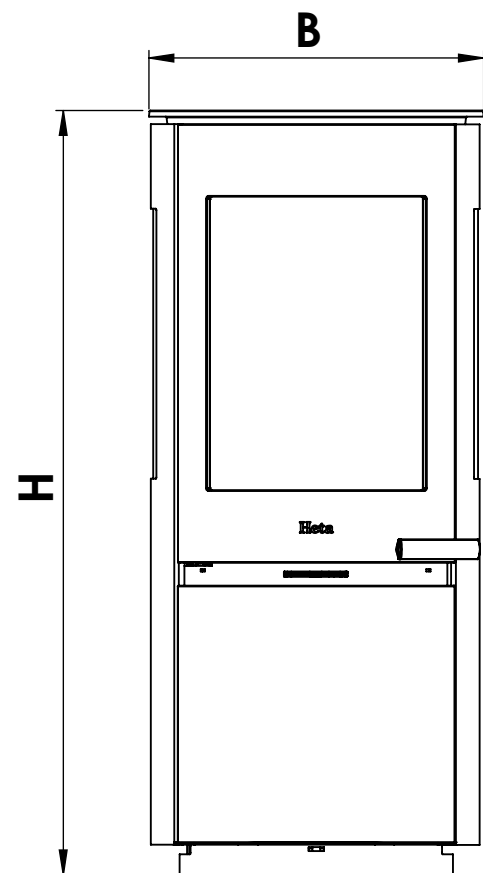

Serie	Scan-Line 8
Description	Scan-Line 8 Side windows

	Casted top	Stone top
<b>A</b>	221	222
<b>B</b>	443	445
<b>H</b>	1011	1029