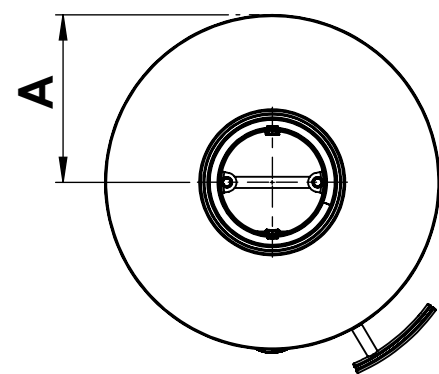

Serie	Scan-Line 8
Description	Scan-Line 8 Side windows

	Casted top	Stone top
<b>A</b>	221	222
<b>B</b>	443	445
<b>H</b>	1011	1029