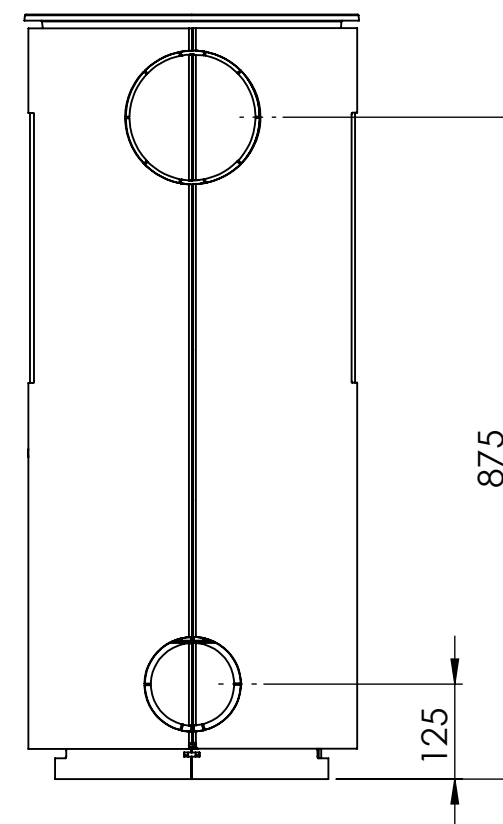

Serie	Scan-Line 8
Description	Scan-Line 8 Side windows

	Casted top	Stone top
<b>A</b>	221	222
<b>B</b>	443	445
<b>H</b>	1011	1029