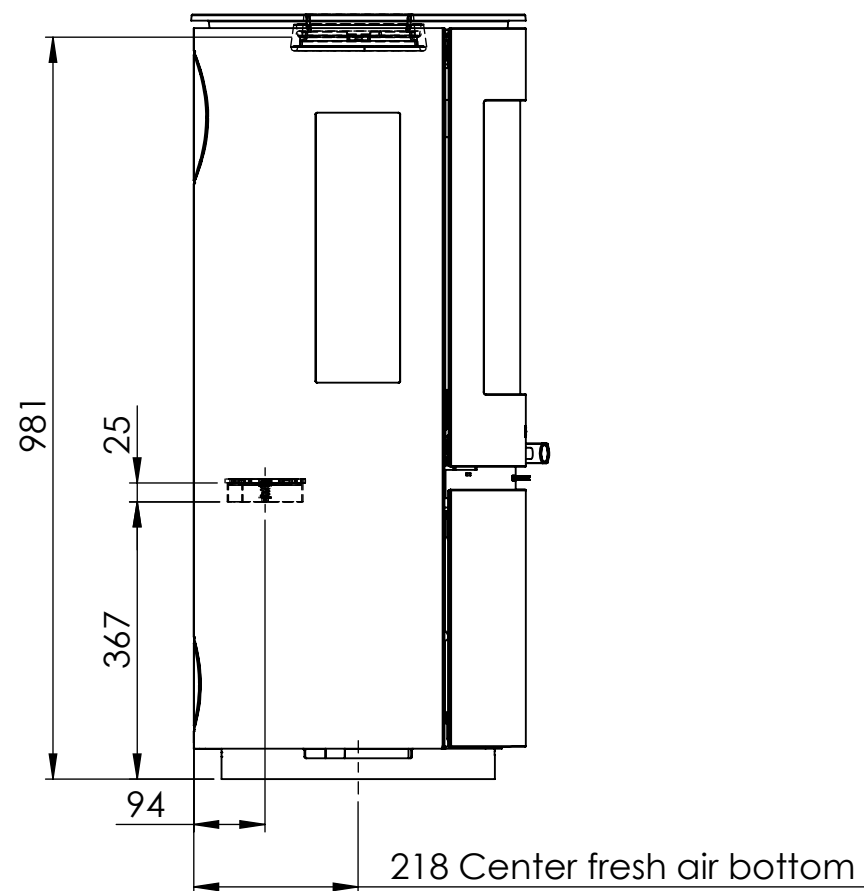

Serie	Scan-Line 8
Description	Scan-Line 8 Side windows

	Casted top	Stone top
<b>A</b>	221	222
<b>B</b>	443	445
<b>H</b>	1011	1029