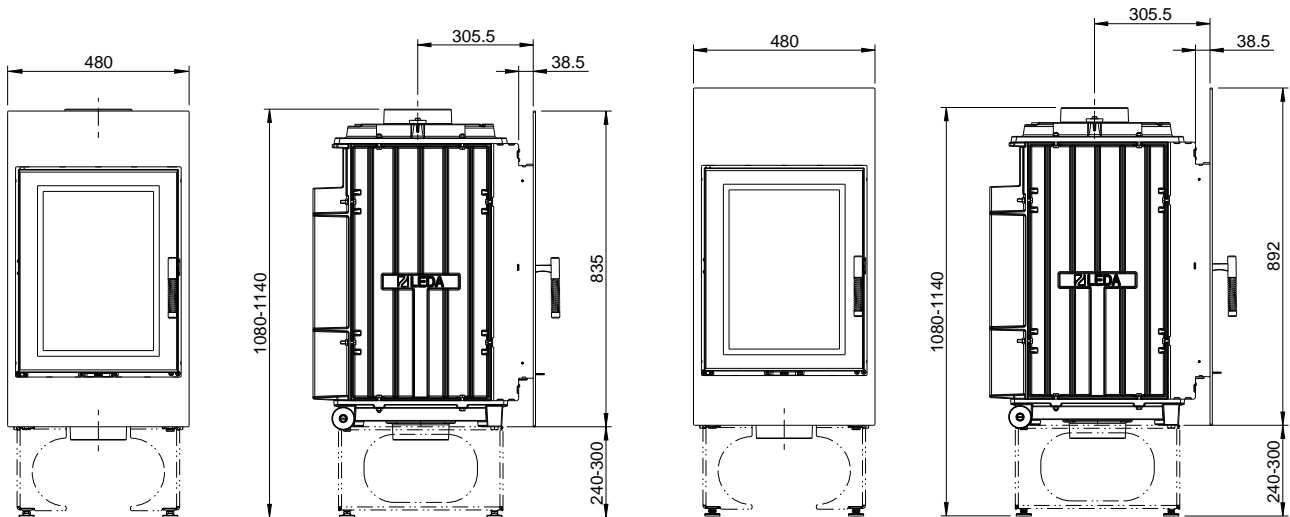

TURMA H80/ H85 (Grundgerät) / M1:20

TURMA H80/ H85
 Draufsicht / M1:10

- *1 Einbaurahmen
- *2 Einbaurahmen, tief
- *3 Einbaurahmen, tief ausgestellt

TURMA H80/ H85 XL
Draufsicht / M1:10

TURMA H80/ H85 XL DS
Draufsicht / M1:10

TURMA H80/ H85 HL (Hinterlader) / M1:20

TURMA H80/ H85 HL
 Draufsicht / M1:10

TURMA H80/ H85 XL HL (Hinterlader) / M1:20

Heizensätze
TURMA

TURMA H80/ H85
Draufsicht / M1:10

TURMA mit Frontrahmen (Zubehör) und Glas-Frontplatten (Zubehör)

Heizansätze
TURMA

TURMA mit Stahl-Frontplatte (Zubehör)

Stahl-Frontplatte H835 x B480 mm
1004-01105

Stahl-Frontplatte H892 x B480 mm
1004-01081

TURMA mit Heizgasstutzenkuppel

Heizansätze
TURMA

TURMA mit Guss-Heizgaskuppel (1004-00796) und Rohrstützen, 2-teilig (1004-01057), Zubehör