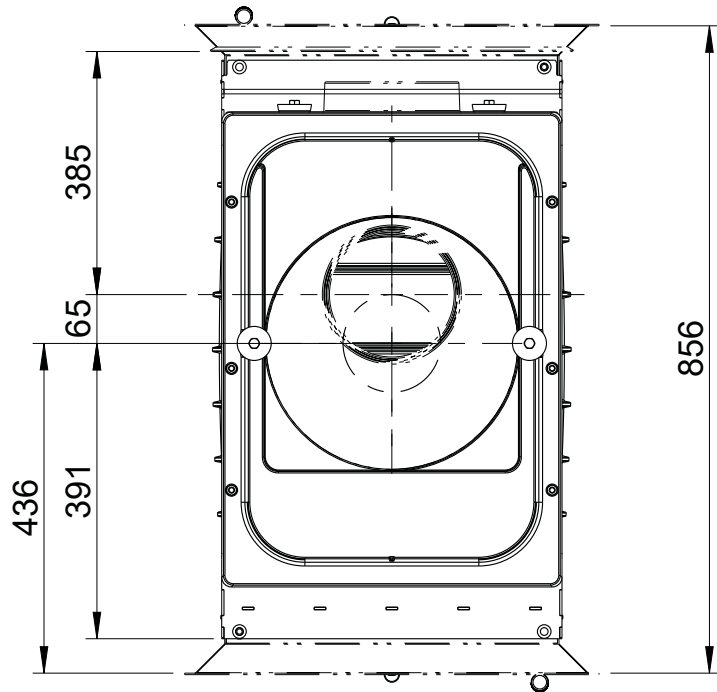

Heizansätze
TURMA

TURMA mit Stahl-Frontplatte (Zubehör)

Stahl-Frontplatte H835 x B480 mm
1004-01105

Stahl-Frontplatte H892 x B480 mm
1004-01081

TURMA mit Heizgasstutzenkuppel

Heizansätze
TURMA

TURMA mit Guss-Heizgaskuppel (1004-00796) und Rohrstützen, 2-teilig (1004-01057), Zubehör

Heizzeitsätze
TURMA

TURMA H80 XL (Grundgerät) mit Genuss-Set / M1:20

Heizeinbautürme
TURMA

TURMA H80 XL mit Genuss-Set
Draufsicht / M1:10

TURMA H80 XL (Grundgerät) mit Genuss-Set – rückwärtig aufgesetzt/ M1:20

TURMA H80 XL mit Genuss-Set (rückwärtig aufgesetzt)
Draufsicht / M1:10

TURMA H80 XL DS (Durchsicht) mit Genuss-Set / M1:20

Heizeinbauten
TURMA

TURMA H80 XL DS mit Genuss-Set
Draufsicht / M1:10

TURMA H80 XL HL (Hinterlader) mit Genuss-Set / M1:20

TURMA H80 XL HL mit Genuss-Set
 Draufsicht / M1:10

Heizensätze
TURMA