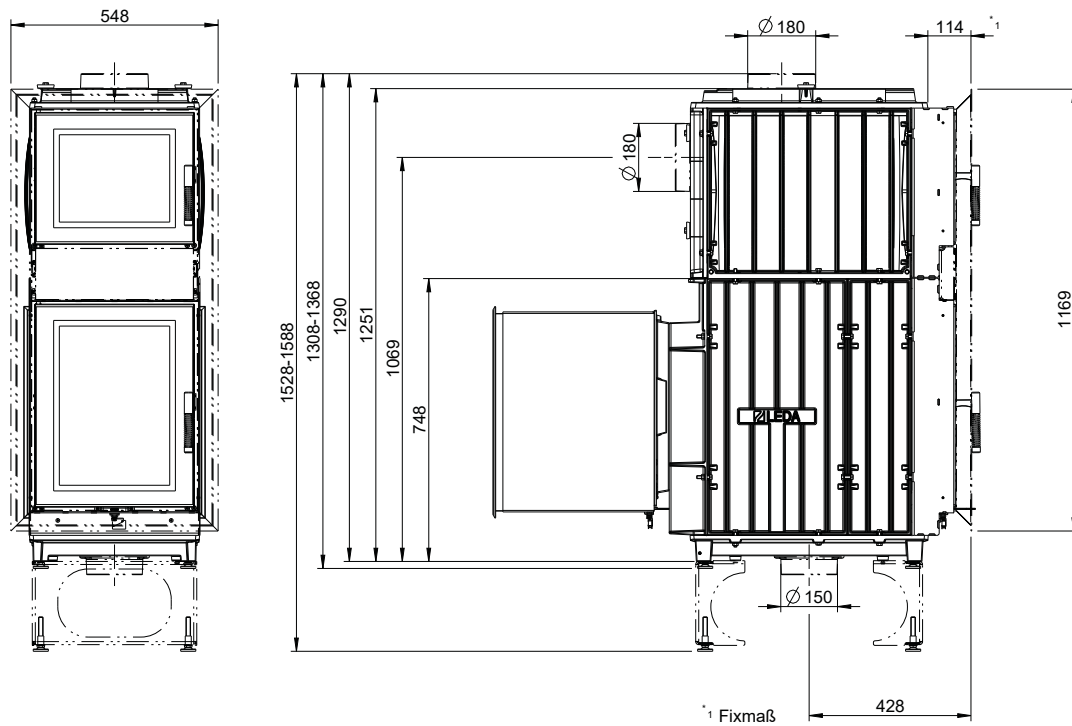

TURMA H80/ H85 (Grundgerät) / M1:20

TURMA H80/ H85
 Draufsicht / M1:10

- *1 Einbaurahmen
- *2 Einbaurahmen, tief
- *3 Einbaurahmen, tief ausgestellt

TURMA H80/ H85 XL
Draufsicht / M1:10

TURMA H80/ H85 XL DS
Draufsicht / M1:10

Heizansätze
TURMA

TURMA mit Stahl-Frontplatte (Zubehör)

Stahl-Frontplatte H835 x B480 mm
1004-01105

Stahl-Frontplatte H892 x B480 mm
1004-01081

TURMA mit Heizgasstutzenkuppel

Heizansätze
TURMA

TURMA mit Guss-Heizgaskuppel (1004-00796) und Rohrstützen, 2-teilig (1004-01057), Zubehör

TURMA H80 XL mit Genuss-Set (rückwärtig aufgesetzt)
Draufsicht / M1:10

TURMA H80 XL DS (Durchsicht) mit Genuss-Set / M1:20

Heizeinbauten
TURMA

TURMA H80 XL DS mit Genuss-Set
Draufsicht / M1:10

TURMA H80 XL HL (Hinterlader) mit Genuss-Set / M1:20