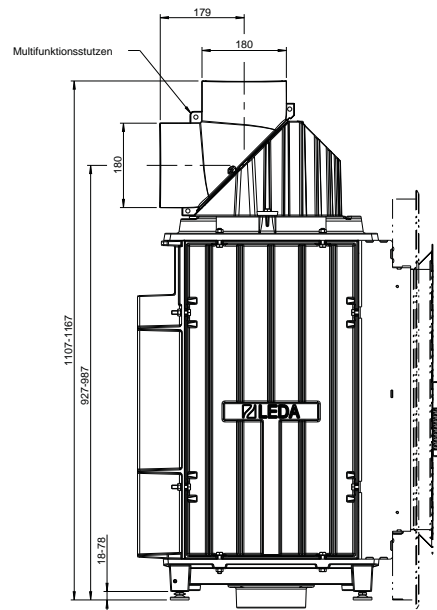

TURMA H80/ H85 (Grundgerät) / M1:20

TURMA H80/ H85
 Draufsicht / M1:10

- *1 Einbaurahmen
- *2 Einbaurahmen, tief
- *3 Einbaurahmen, tief ausgestellt

TURMA H80/ H85 XL
Draufsicht / M1:10

TURMA H80/ H85 XL DS
Draufsicht / M1:10

TURMA H80/ H85 HL (Hinterlader) / M1:20

TURMA H80/ H85 HL
 Draufsicht / M1:10

TURMA H80/ H85 XL HL (Hinterlader) / M1:20

Heizensätze
TURMA

TURMA H80/ H85
Draufsicht / M1:10

TURMA mit Frontrahmen (Zubehör) und Glas-Frontplatten (Zubehör)

Heizansätze
TURMA

TURMA mit Stahl-Frontplatte (Zubehör)

Stahl-Frontplatte H835 x B480 mm
1004-01105

Stahl-Frontplatte H892 x B480 mm
1004-01081

TURMA mit Heizgasstutzenkuppel

Heizansätze
TURMA

TURMA mit Guss-Heizgaskuppel (1004-00796) und Rohrstützen, 2-teilig (1004-01057), Zubehör

TURMA mit Guss-Heizgaskuppel (1004-00796) und MFS (1004-00310/ -00311), Zubehör

TURMA mit Guss-Heizgaskuppel (1004-00796) und Guss-Heizgasstutzen (1004-00797), Zubehör

TURMA H80/ H85 mit 2 - 6 GSA-Ringen, optional mit Heizgasstutzen, Heizgasstutzen für Heizgaskuppel und Multifunktionsstutzen