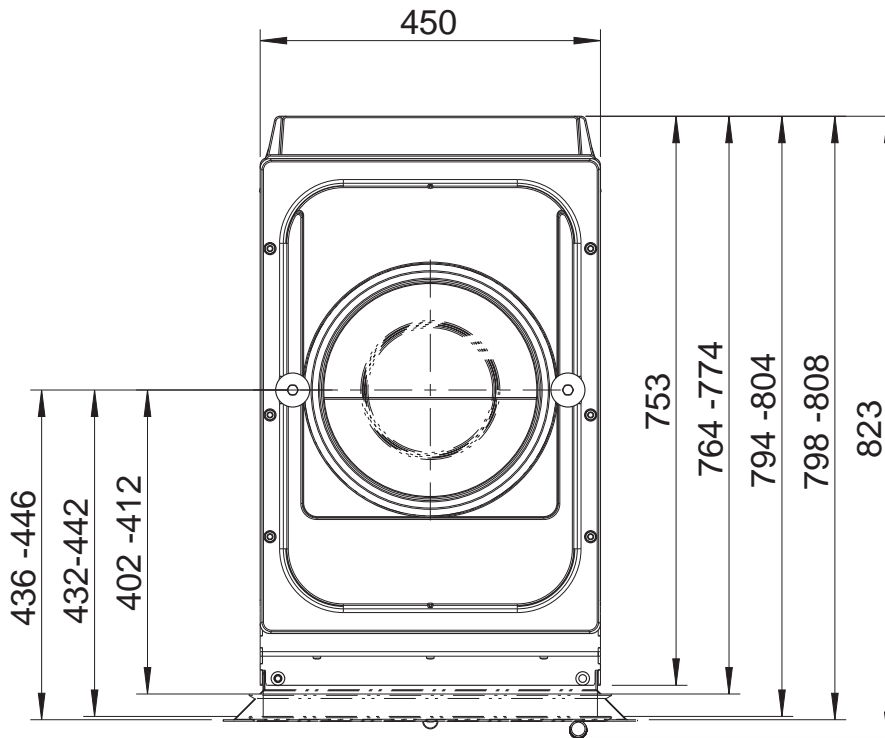

TURMA H80/ H85 (Grundgerät) / M1:20

TURMA H80/ H85
 Draufsicht / M1:10

- *1 Einbaurahmen
- *2 Einbaurahmen, tief
- *3 Einbaurahmen, tief ausgestellt

TURMA H80/ H85 XL
Draufsicht / M1:10

TURMA H80/ H85 XL DS
Draufsicht / M1:10

TURMA H80/ H85 HL (Hinterlader) / M1:20

TURMA H80/ H85 HL
 Draufsicht / M1:10

TURMA H80/ H85 XL HL (Hinterlader) / M1:20

Heizensätze
TURMA

TURMA H80/ H85
Draufsicht / M1:10

TURMA mit Frontrahmen (Zubehör) und Glas-Frontplatten (Zubehör)

Heizansätze
TURMA

TURMA mit Stahl-Frontplatte (Zubehör)

Stahl-Frontplatte H835 x B480 mm
1004-01105

Stahl-Frontplatte H892 x B480 mm
1004-01081

TURMA mit Heizgasstutzenkuppel

Heizansätze
TURMA

TURMA mit Guss-Heizgaskuppel (1004-00796) und Rohrstützen, 2-teilig (1004-01057), Zubehör

Heizzeitsätze
TURMA

TURMA H80 XL (Grundgerät) mit Genuss-Set / M1:20

Heizeinbautürme
TURMA

TURMA H80 XL mit Genuss-Set
Draufsicht / M1:10

TURMA H80 XL (Grundgerät) mit Genuss-Set – rückwärtig aufgesetzt/ M1:20