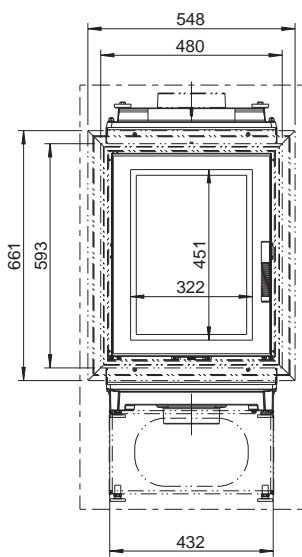

TURMA H80/ H85 (Grundgerät) / M1:20

TURMA H80/ H85
 Draufsicht / M1:10

- *1 Einbaurahmen
- *2 Einbaurahmen, tief
- *3 Einbaurahmen, tief ausgestellt

TURMA H80/ H85 XL
Draufsicht / M1:10

TURMA H80/ H85 XL DS
Draufsicht / M1:10

TURMA H80/ H85 HL (Hinterlader) / M1:20

TURMA H80/ H85 HL
 Draufsicht / M1:10

TURMA H80/ H85 XL HL (Hinterlader) / M1:20

Heizensätze
TURMA

TURMA H80/ H85
Draufsicht / M1:10

TURMA mit Frontrahmen (Zubehör) und Glas-Frontplatten (Zubehör)

Heizansätze
TURMA

TURMA mit Stahl-Frontplatte (Zubehör)

Stahl-Frontplatte H835 x B480 mm
1004-01105

Stahl-Frontplatte H892 x B480 mm
1004-01081

TURMA mit Heizgasstutzenkuppel

Heizansätze
TURMA

TURMA mit Guss-Heizgaskuppel (1004-00796) und Rohrstützen, 2-teilig (1004-01057), Zubehör