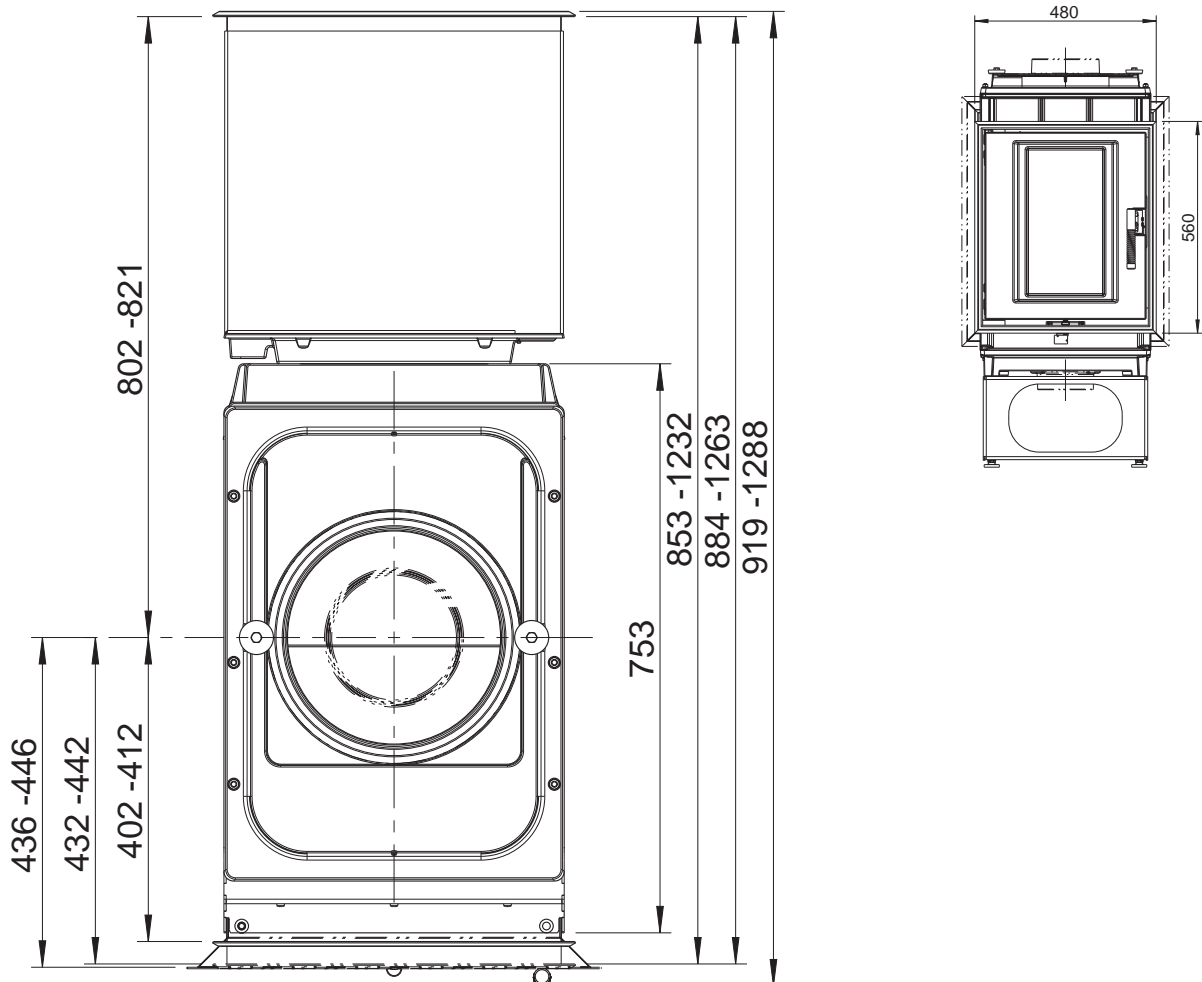

TURMA H80/ H85 (Grundgerät) / M1:20

TURMA H80/ H85
 Draufsicht / M1:10

- *1 Einbaurahmen
- *2 Einbaurahmen, tief
- *3 Einbaurahmen, tief ausgestellt

TURMA H80/ H85 XL
Draufsicht / M1:10

TURMA H80/ H85 XL DS
Draufsicht / M1:10

TURMA H80/ H85 HL (Hinterlader) / M1:20

TURMA H80/ H85 HL
 Draufsicht / M1:10

TURMA H80/ H85 XL HL (Hinterlader) / M1:20

Heizensätze
TURMA

TURMA H80/ H85
Draufsicht / M1:10

TURMA mit Frontrahmen (Zubehör) und Glas-Frontplatten (Zubehör)

Heizansätze
TURMA

TURMA mit Stahl-Frontplatte (Zubehör)

Stahl-Frontplatte H835 x B480 mm
1004-01105

Stahl-Frontplatte H892 x B480 mm
1004-01081

TURMA mit Heizgasstutzenkuppel

Heizansätze
TURMA

TURMA mit Guss-Heizgaskuppel (1004-00796) und Rohrstützen, 2-teilig (1004-01057), Zubehör