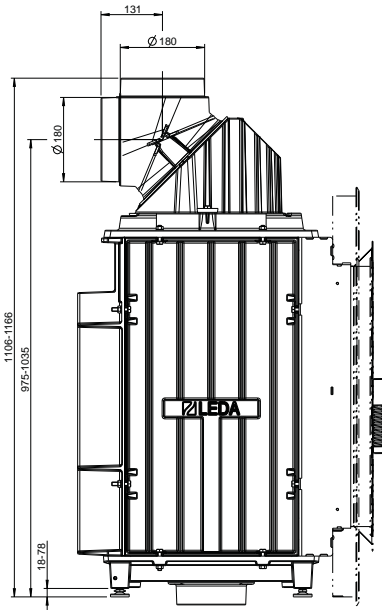

TURMA H80/ H85 (Grundgerät) / M1:20

TURMA H80/ H85
 Draufsicht / M1:10

- *1 Einbaurahmen
- *2 Einbaurahmen, tief
- *3 Einbaurahmen, tief ausgestellt

TURMA H80/ H85 XL
Draufsicht / M1:10

TURMA H80/ H85 XL DS
Draufsicht / M1:10

TURMA H80/ H85 HL (Hinterlader) / M1:20

TURMA H80/ H85 HL
 Draufsicht / M1:10

TURMA H80/ H85 XL HL (Hinterlader) / M1:20

Heizensätze
TURMA

TURMA H80/ H85
Draufsicht / M1:10

TURMA mit Frontrahmen (Zubehör) und Glas-Frontplatten (Zubehör)

Heizansätze
TURMA

TURMA mit Stahl-Frontplatte (Zubehör)

Stahl-Frontplatte H835 x B480 mm
1004-01105

Stahl-Frontplatte H892 x B480 mm
1004-01081

TURMA mit Heizgasstutzenkuppel

Heizansätze
TURMA

TURMA mit Guss-Heizgaskuppel (1004-00796) und Rohrstützen, 2-teilig (1004-01057), Zubehör

TURMA mit Guss-Heizgaskuppel (1004-00796) und MFS (1004-00310/ -00311), Zubehör

TURMA mit Guss-Heizgaskuppel (1004-00796) und Guss-Heizgasstutzen (1004-00797), Zubehör

TURMA H80/ H85 mit 2 - 6 GSA-Ringen, optional mit Heizgasstutzen, Heizgasstutzen für Heizgaskuppel und Multifunktionsstutzen