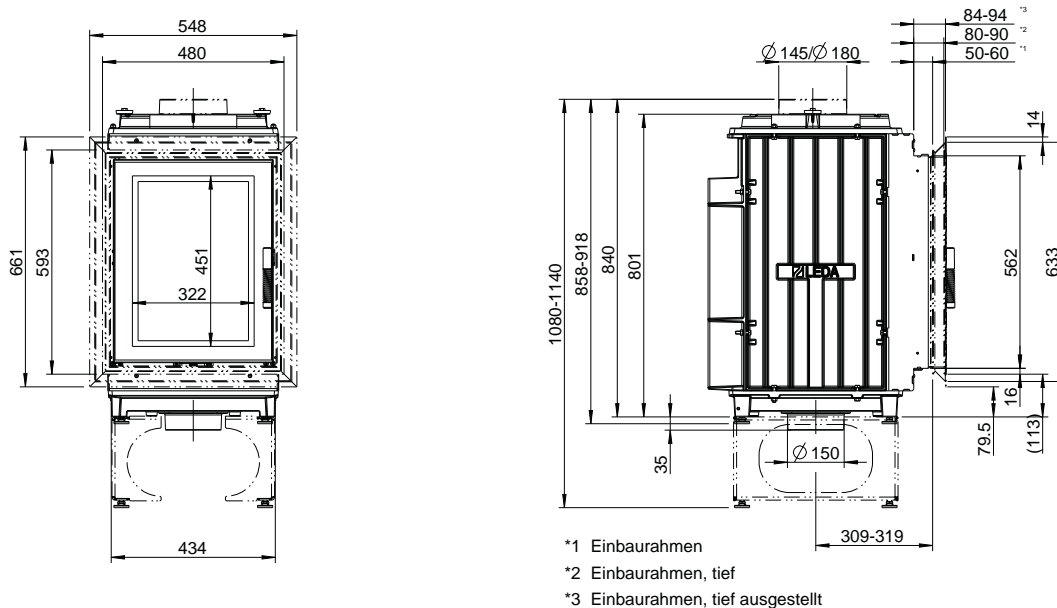

TURMA H80/ H85 (Grundgerät) / M1:20

TURMA H80/ H85
 Draufsicht / M1:10

- *1 Einbaurahmen
- *2 Einbaurahmen, tief
- *3 Einbaurahmen, tief ausgestellt

TURMA H80/ H85 XL
Draufsicht / M1:10

TURMA H80/ H85 XL DS
Draufsicht / M1:10

TURMA H80/ H85 HL (Hinterlader) / M1:20

TURMA H80/ H85 HL
 Draufsicht / M1:10

TURMA H80/ H85 XL HL (Hinterlader) / M1:20

Heizensätze
TURMA

TURMA H80/ H85
Draufsicht / M1:10

TURMA mit Frontrahmen (Zubehör) und Glas-Frontplatten (Zubehör)

Heizansätze
TURMA

TURMA mit Stahl-Frontplatte (Zubehör)

Stahl-Frontplatte H835 x B480 mm
1004-01105

Stahl-Frontplatte H892 x B480 mm
1004-01081

TURMA mit Heizgasstutzenkuppel

Heizansätze
TURMA

TURMA mit Guss-Heizgaskuppel (1004-00796) und Rohrstützen, 2-teilig (1004-01057), Zubehör