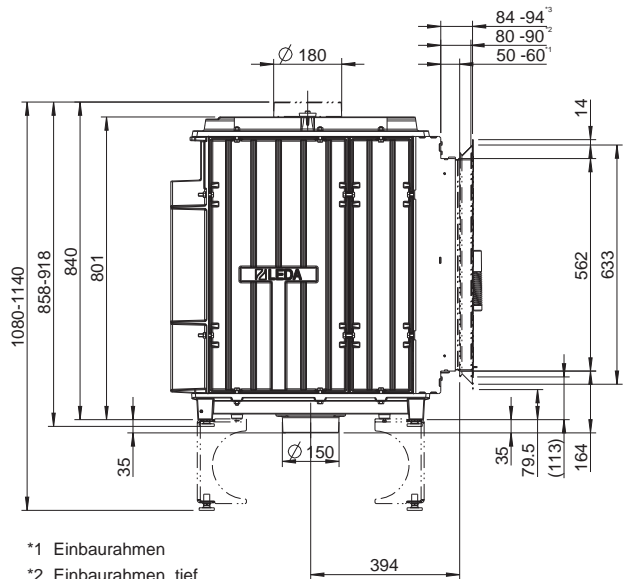

TURMA H80/ H85 (Grundgerät) / M1:20

TURMA H80/ H85
 Draufsicht / M1:10

- *1 Einbaurahmen
- *2 Einbaurahmen, tief
- *3 Einbaurahmen, tief ausgestellt

TURMA H80/ H85 XL
Draufsicht / M1:10

TURMA H80/ H85 XL DS
Draufsicht / M1:10

TURMA H80/ H85 HL (Hinterlader) / M1:20

TURMA H80/ H85 HL
 Draufsicht / M1:10

TURMA H80/ H85 XL HL (Hinterlader) / M1:20

Heizensätze
TURMA

TURMA H80/ H85
Draufsicht / M1:10

TURMA mit Frontrahmen (Zubehör) und Glas-Frontplatten (Zubehör)

Heizansätze
TURMA

TURMA mit Stahl-Frontplatte (Zubehör)

Stahl-Frontplatte H835 x B480 mm
1004-01105

Stahl-Frontplatte H892 x B480 mm
1004-01081

TURMA mit Heizgasstutzenkuppel

Heizansätze
TURMA

TURMA mit Guss-Heizgaskuppel (1004-00796) und Rohrstützen, 2-teilig (1004-01057), Zubehör

Heizzeitsätze
TURMA

TURMA H80 XL (Grundgerät) mit Genuss-Set / M1:20

Heizeinbautürme
TURMA

TURMA H80 XL mit Genuss-Set
Draufsicht / M1:10

TURMA H80 XL (Grundgerät) mit Genuss-Set – rückwärtig aufgesetzt/ M1:20