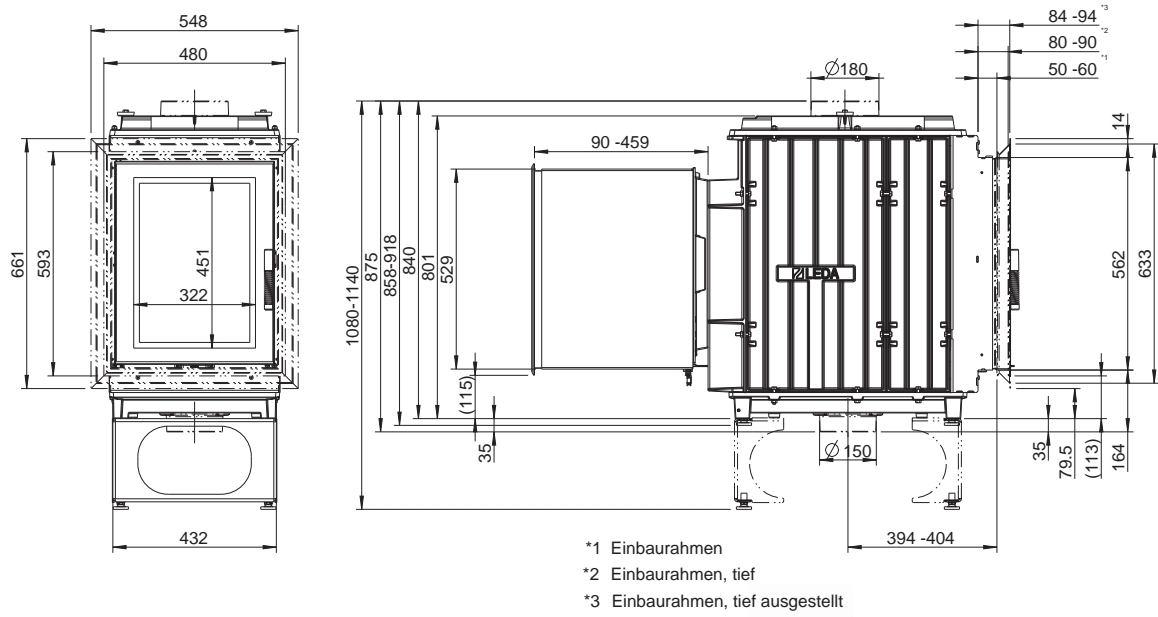

TURMA H80/ H85 (Grundgerät) / M1:20

TURMA H80/ H85
 Draufsicht / M1:10

- *1 Einbaurahmen
- *2 Einbaurahmen, tief
- *3 Einbaurahmen, tief ausgestellt

TURMA H80/ H85 XL
Draufsicht / M1:10

TURMA H80/ H85 XL DS
Draufsicht / M1:10

TURMA H80/ H85 HL (Hinterlader) / M1:20

TURMA H80/ H85 HL
 Draufsicht / M1:10

TURMA H80/ H85 XL HL (Hinterlader) / M1:20

Heizensätze
TURMA

TURMA H80/ H85
Draufsicht / M1:10

TURMA mit Frontrahmen (Zubehör) und Glas-Frontplatten (Zubehör)

Heizansätze
TURMA

TURMA mit Stahl-Frontplatte (Zubehör)

Stahl-Frontplatte H835 x B480 mm
1004-01105

Stahl-Frontplatte H892 x B480 mm
1004-01081

TURMA mit Heizgasstutzenkuppel

Heizansätze
TURMA

TURMA mit Guss-Heizgaskuppel (1004-00796) und Rohrstützen, 2-teilig (1004-01057), Zubehör

Heizzeitsätze
TURMA

TURMA H80 XL (Grundgerät) mit Genuss-Set / M1:20

Heizeinbautürme
TURMA

TURMA H80 XL mit Genuss-Set
Draufsicht / M1:10

TURMA H80 XL (Grundgerät) mit Genuss-Set – rückwärtig aufgesetzt/ M1:20