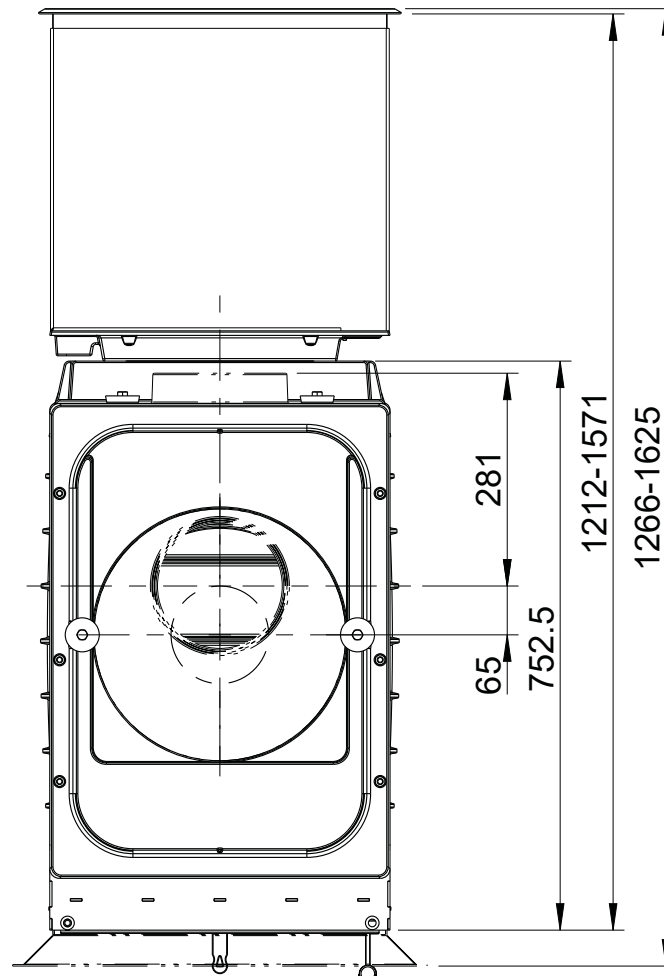

TURMA H80/ H85 (Grundgerät) / M1:20

TURMA H80/ H85
 Draufsicht / M1:10

- *1 Einbaurahmen
- *2 Einbaurahmen, tief
- *3 Einbaurahmen, tief ausgestellt

TURMA H80/ H85 XL
Draufsicht / M1:10

TURMA H80/ H85 XL DS
Draufsicht / M1:10

Heizansätze
TURMA

TURMA mit Stahl-Frontplatte (Zubehör)

Stahl-Frontplatte H835 x B480 mm
1004-01105

Stahl-Frontplatte H892 x B480 mm
1004-01081

TURMA mit Heizgasstutzenkuppel

Heizansätze
TURMA

TURMA mit Guss-Heizgaskuppel (1004-00796) und Rohrstützen, 2-teilig (1004-01057), Zubehör

TURMA H80 XL mit Genuss-Set (rückwärtig aufgesetzt)
Draufsicht / M1:10

TURMA H80 XL DS (Durchsicht) mit Genuss-Set / M1:20

Heizeinbauten
TURMA

TURMA H80 XL DS mit Genuss-Set
Draufsicht / M1:10

TURMA H80 XL HL (Hinterlader) mit Genuss-Set / M1:20

TURMA H80 XL HL mit Genuss-Set
 Draufsicht / M1:10

Heizensätze
TURMA