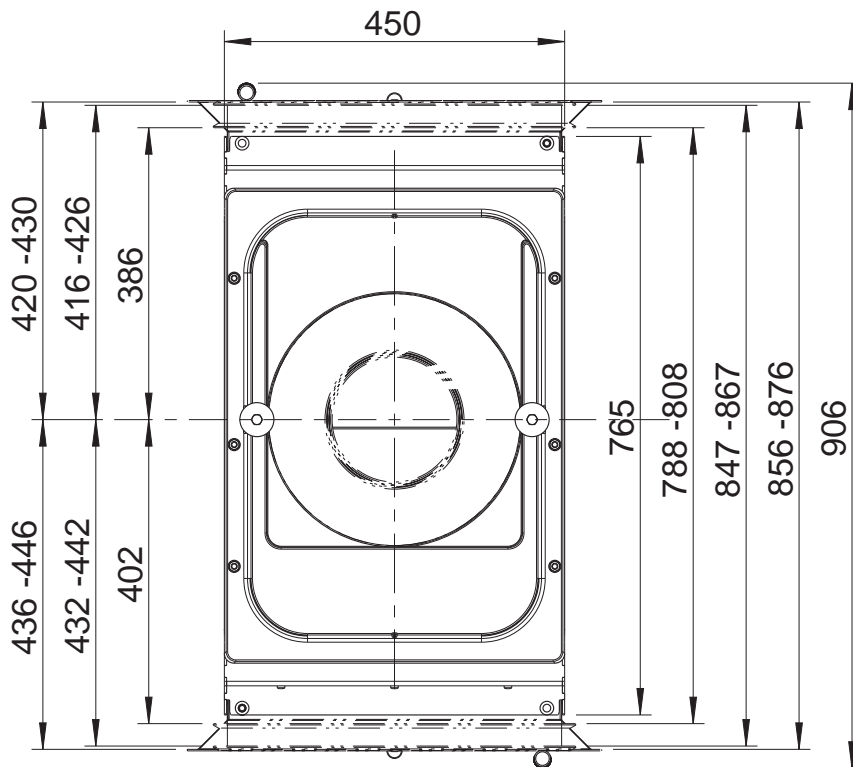

TURMA H80/ H85 (Grundgerät) / M1:20

TURMA H80/ H85
 Draufsicht / M1:10

- *1 Einbaurahmen
- *2 Einbaurahmen, tief
- *3 Einbaurahmen, tief ausgestellt

TURMA H80/ H85 XL
Draufsicht / M1:10

TURMA H80/ H85 XL DS
Draufsicht / M1:10

TURMA H80/ H85 HL (Hinterlader) / M1:20

TURMA H80/ H85 HL
 Draufsicht / M1:10

TURMA H80/ H85 XL HL (Hinterlader) / M1:20

Heizensätze
TURMA

TURMA H80/ H85
Draufsicht / M1:10

TURMA mit Frontrahmen (Zubehör) und Glas-Frontplatten (Zubehör)

Heizansätze
TURMA

TURMA mit Stahl-Frontplatte (Zubehör)

Stahl-Frontplatte H835 x B480 mm
1004-01105

Stahl-Frontplatte H892 x B480 mm
1004-01081

TURMA mit Heizgasstutzenkuppel

Heizansätze
TURMA

TURMA mit Guss-Heizgaskuppel (1004-00796) und Rohrstützen, 2-teilig (1004-01057), Zubehör

Heizzeitsätze
TURMA

TURMA H80 XL (Grundgerät) mit Genuss-Set / M1:20

Heizeinbautürme
TURMA

TURMA H80 XL mit Genuss-Set
Draufsicht / M1:10

TURMA H80 XL (Grundgerät) mit Genuss-Set – rückwärtig aufgesetzt/ M1:20