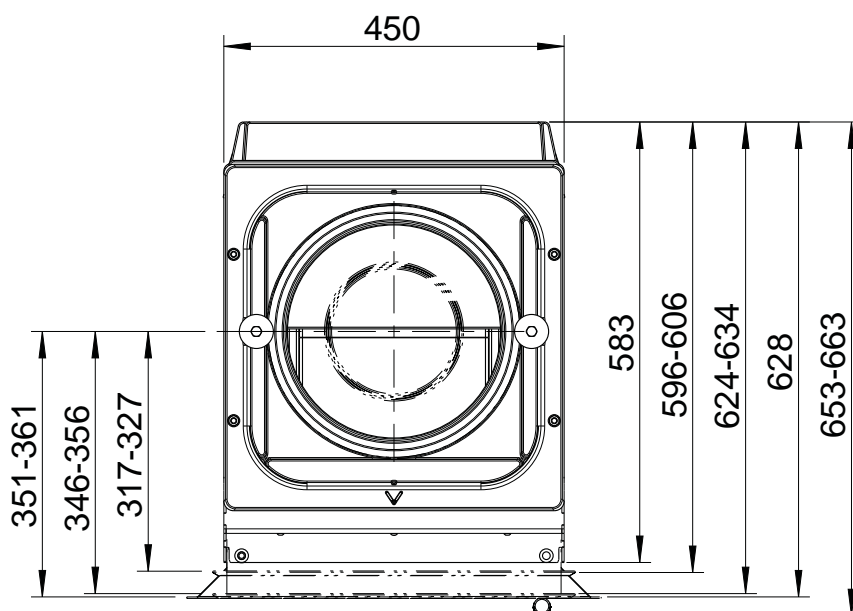

TURMA H80/ H85 (Grundgerät) / M1:20

TURMA H80/ H85
 Draufsicht / M1:10

- *1 Einbaurahmen
- *2 Einbaurahmen, tief
- *3 Einbaurahmen, tief ausgestellt

TURMA H80/ H85 XL
Draufsicht / M1:10

TURMA H80/ H85 XL DS
Draufsicht / M1:10

TURMA H80/ H85 HL (Hinterlader) / M1:20

TURMA H80/ H85 HL
 Draufsicht / M1:10

TURMA H80/ H85 XL HL (Hinterlader) / M1:20

Heizensätze
TURMA

TURMA H80/ H85
Draufsicht / M1:10

TURMA mit Frontrahmen (Zubehör) und Glas-Frontplatten (Zubehör)

Heizansätze
TURMA

TURMA mit Stahl-Frontplatte (Zubehör)

Stahl-Frontplatte H835 x B480 mm
1004-01105

Stahl-Frontplatte H892 x B480 mm
1004-01081

TURMA mit Heizgasstutzenkuppel

Heizansätze
TURMA

TURMA mit Guss-Heizgaskuppel (1004-00796) und Rohrstützen, 2-teilig (1004-01057), Zubehör