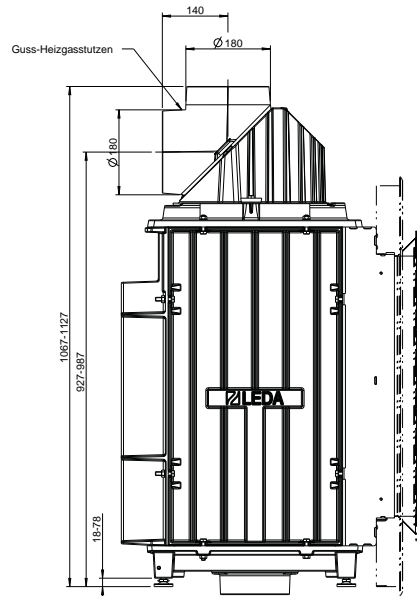

TURMA H80/ H85 (Grundgerät) / M1:20

TURMA H80/ H85
 Draufsicht / M1:10

- *1 Einbaurahmen
- *2 Einbaurahmen, tief
- *3 Einbaurahmen, tief ausgestellt

TURMA H80/ H85 XL
Draufsicht / M1:10

TURMA H80/ H85 XL DS
Draufsicht / M1:10

Heizansätze
TURMA

TURMA mit Stahl-Frontplatte (Zubehör)

Stahl-Frontplatte H835 x B480 mm
1004-01105

Stahl-Frontplatte H892 x B480 mm
1004-01081

TURMA mit Heizgasstutzenkuppel

Heizansätze
TURMA

TURMA mit Guss-Heizgaskuppel (1004-00796) und Rohrstützen, 2-teilig (1004-01057), Zubehör

TURMA mit Guss-Heizgaskuppel (1004-00796) und MFS (1004-00310/ -00311), Zubehör

TURMA mit Guss-Heizgaskuppel (1004-00796) und Guss-Heizgasstutzen (1004-00797), Zubehör

TURMA H80/ H85 mit 2 - 6 GSA-Ringen, optional mit Heizgasstutzen, Heizgasstutzen für Heizgaskuppel und Multifunktionsstutzen

Heizzeitsätze
TURMA

TURMA H80 XL (Grundgerät) mit Genuss-Set / M1:20

Heizeinbautürme
TURMA

TURMA H80 XL mit Genuss-Set
Draufsicht / M1:10

TURMA H80 XL (Grundgerät) mit Genuss-Set – rückwärtig aufgesetzt/ M1:20