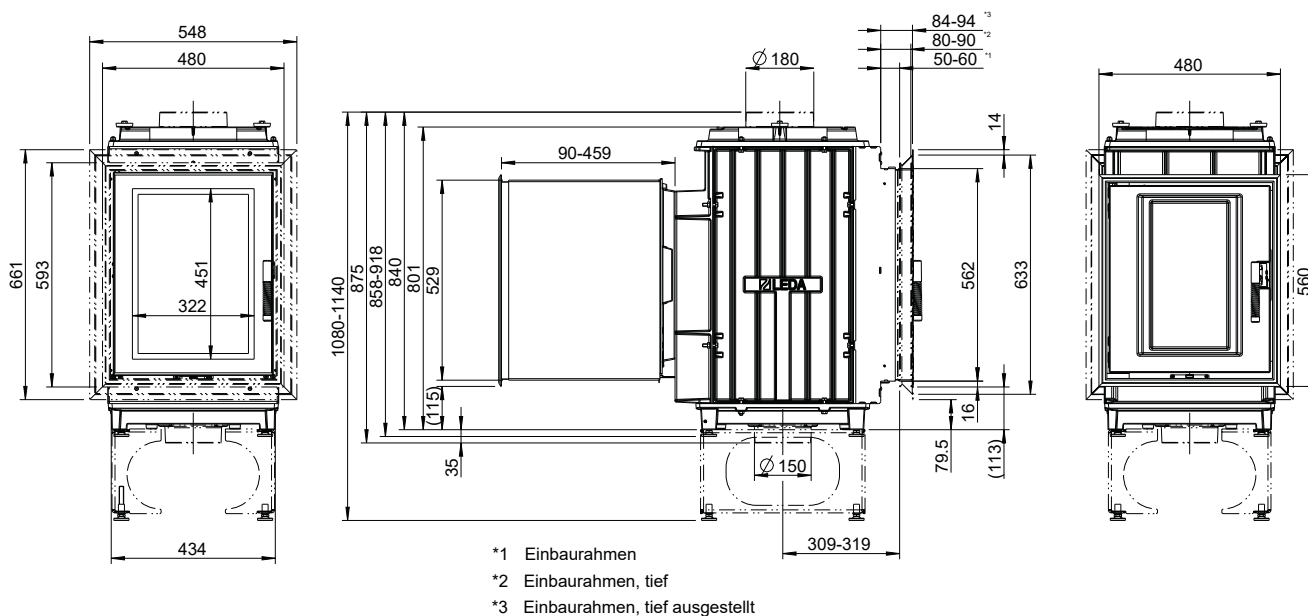

TURMA H80/ H85 (Grundgerät) / M1:20

TURMA H80/ H85
 Draufsicht / M1:10

- *1 Einbaurahmen
- *2 Einbaurahmen, tief
- *3 Einbaurahmen, tief ausgestellt

TURMA H80/ H85 XL
Draufsicht / M1:10

TURMA H80/ H85 XL DS
Draufsicht / M1:10

TURMA H80/ H85 HL (Hinterlader) / M1:20

TURMA H80/ H85 HL
 Draufsicht / M1:10

TURMA H80/ H85 XL HL (Hinterlader) / M1:20

Heizensätze
TURMA

TURMA H80/ H85
Draufsicht / M1:10

TURMA mit Frontrahmen (Zubehör) und Glas-Frontplatten (Zubehör)

Heizansätze
TURMA

TURMA mit Stahl-Frontplatte (Zubehör)

Stahl-Frontplatte H835 x B480 mm
1004-01105

Stahl-Frontplatte H892 x B480 mm
1004-01081

TURMA mit Heizgasstutzenkuppel

Heizansätze
TURMA

TURMA mit Guss-Heizgaskuppel (1004-00796) und Rohrstützen, 2-teilig (1004-01057), Zubehör

Heizzeitsätze
TURMA

TURMA H80 XL (Grundgerät) mit Genuss-Set / M1:20

Heizeinbautürme
TURMA

TURMA H80 XL mit Genuss-Set
Draufsicht / M1:10

TURMA H80 XL (Grundgerät) mit Genuss-Set – rückwärtig aufgesetzt/ M1:20