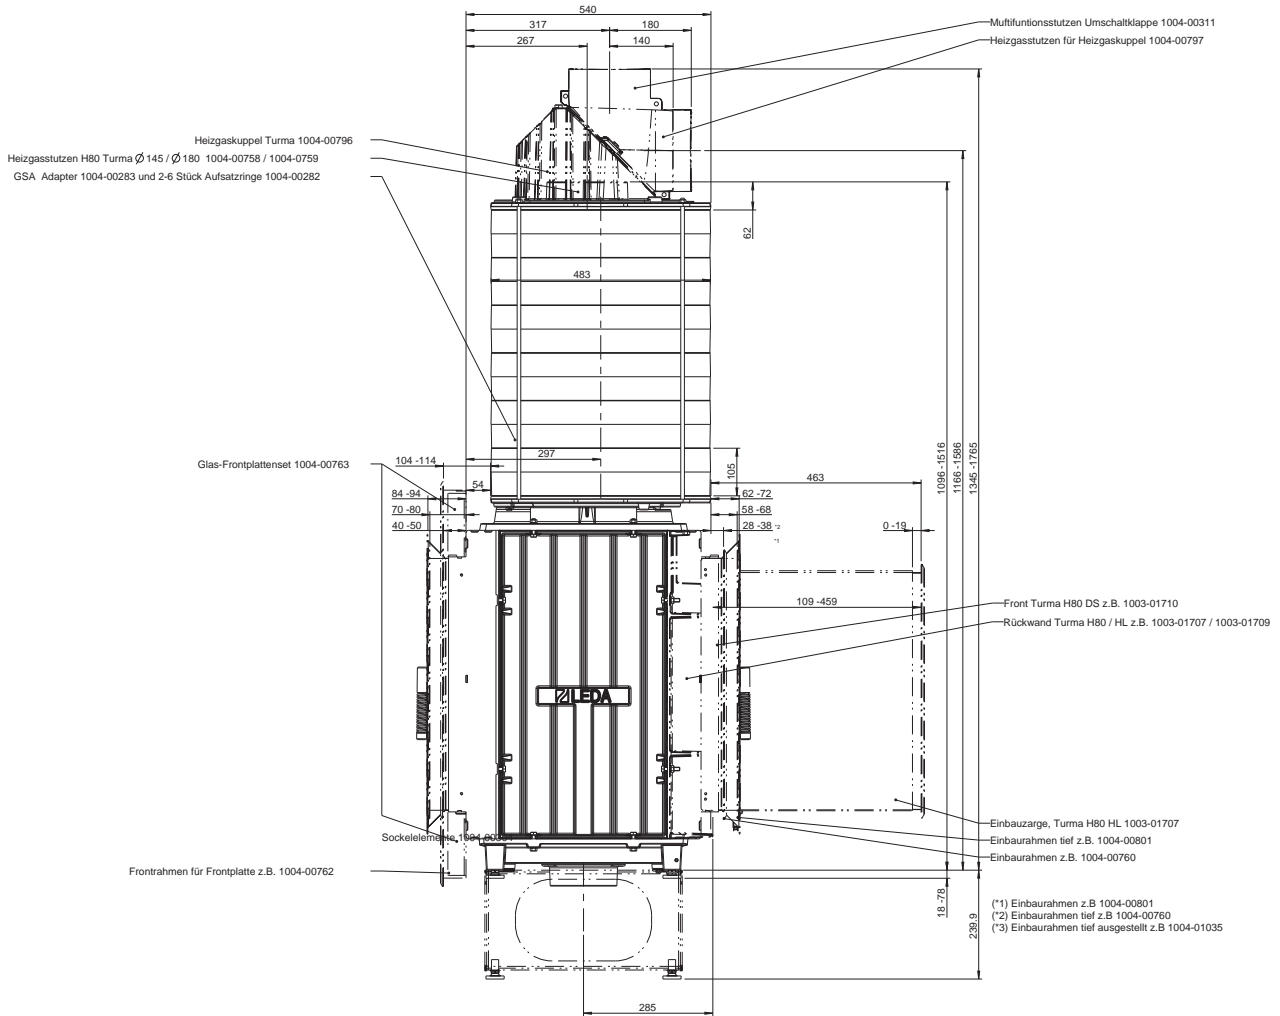

TURMA H80/ H85 (Grundgerät) / M1:20

TURMA H80/ H85
 Draufsicht / M1:10

- *1 Einbaurahmen
- *2 Einbaurahmen, tief
- *3 Einbaurahmen, tief ausgestellt

TURMA H80/ H85 XL
Draufsicht / M1:10

TURMA H80/ H85 XL DS
Draufsicht / M1:10

Heizansätze
TURMA

TURMA mit Stahl-Frontplatte (Zubehör)

Stahl-Frontplatte H835 x B480 mm
1004-01105

Stahl-Frontplatte H892 x B480 mm
1004-01081

TURMA mit Heizgasstutzenkuppel

Heizansätze
TURMA

TURMA mit Guss-Heizgaskuppel (1004-00796) und Rohrstützen, 2-teilig (1004-01057), Zubehör

TURMA mit Guss-Heizgaskuppel (1004-00796) und MFS (1004-00310/ -00311), Zubehör

TURMA mit Guss-Heizgaskuppel (1004-00796) und Guss-Heizgasstutzen (1004-00797), Zubehör

TURMA H80/ H85 mit 2 - 6 GSA-Ringen, optional mit Heizgasstutzen, Heizgasstutzen für Heizgaskuppel und Multifunktionsstutzen

Heizzeitsätze
TURMA

TURMA H80 XL (Grundgerät) mit Genuss-Set / M1:20

Heizeinbautürme
TURMA

TURMA H80 XL mit Genuss-Set
Draufsicht / M1:10

TURMA H80 XL (Grundgerät) mit Genuss-Set – rückwärtig aufgesetzt/ M1:20