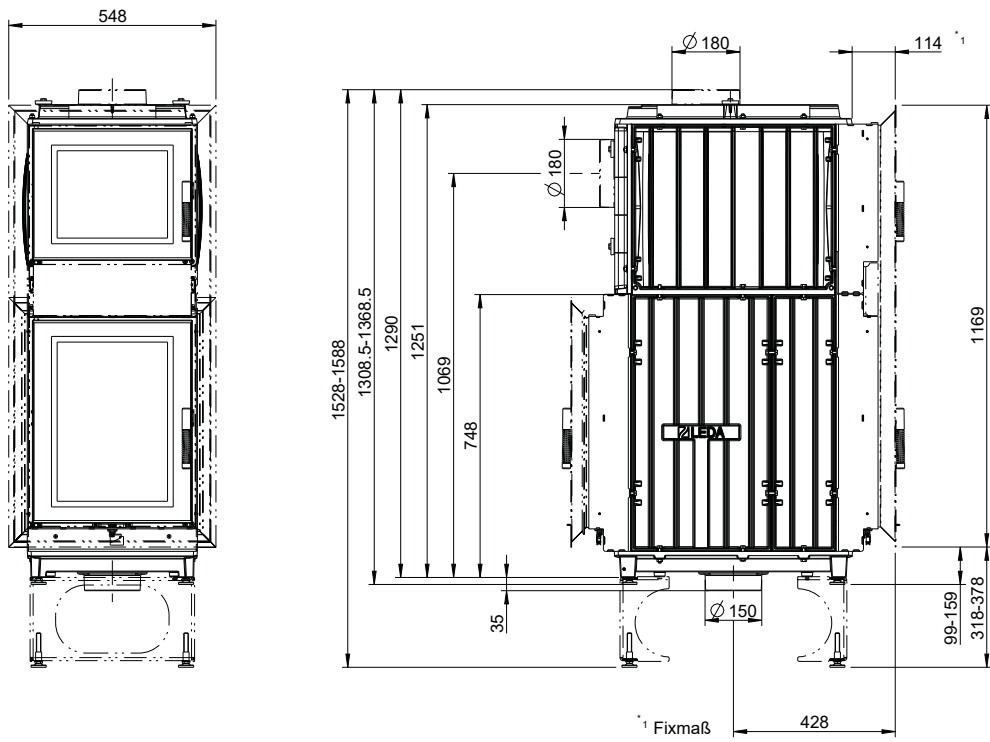

Heizansätze
TURMA

TURMA mit Stahl-Frontplatte (Zubehör)

Stahl-Frontplatte H835 x B480 mm
1004-01105

Stahl-Frontplatte H892 x B480 mm
1004-01081

TURMA mit Heizgasstutzenkuppel

Heizansätze
TURMA

TURMA mit Guss-Heizgaskuppel (1004-00796) und Rohrstützen, 2-teilig (1004-01057), Zubehör

Heizzeitsätze
TURMA

TURMA H80 XL (Grundgerät) mit Genuss-Set / M1:20

Heizeinbautürme
TURMA

TURMA H80 XL mit Genuss-Set
Draufsicht / M1:10

TURMA H80 XL (Grundgerät) mit Genuss-Set – rückwärtig aufgesetzt/ M1:20

TURMA H80 XL mit Genuss-Set (rückwärtig aufgesetzt)
Draufsicht / M1:10

TURMA H80 XL DS (Durchsicht) mit Genuss-Set / M1:20

Heizeinbauten
TURMA

TURMA H80 XL DS mit Genuss-Set
Draufsicht / M1:10

TURMA H80 XL HL (Hinterlader) mit Genuss-Set / M1:20