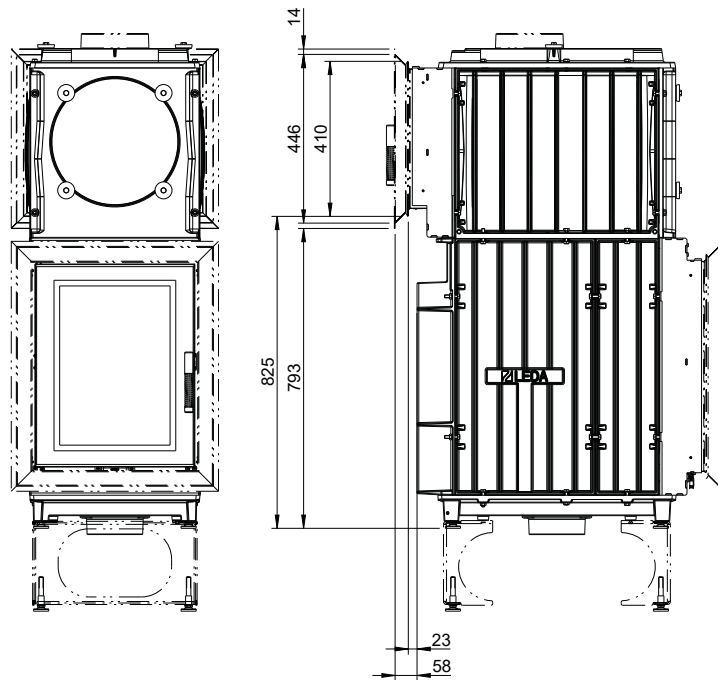

Heizansätze
TURMA

TURMA mit Stahl-Frontplatte (Zubehör)

Stahl-Frontplatte H835 x B480 mm
1004-01105

Stahl-Frontplatte H892 x B480 mm
1004-01081

TURMA mit Heizgasstutzenkuppel

Heizansätze
TURMA

TURMA mit Guss-Heizgaskuppel (1004-00796) und Rohrstützen, 2-teilig (1004-01057), Zubehör

TURMA mit Guss-Heizgaskuppel (1004-00796) und MFS (1004-00310/ -00311), Zubehör

TURMA mit Guss-Heizgaskuppel (1004-00796) und Guss-Heizgasstutzen (1004-00797), Zubehör

TURMA H80/ H85 mit 2 - 6 GSA-Ringen, optional mit Heizgasstutzen, Heizgasstutzen für Heizgaskuppel und Multifunktionsstutzen

Heizzeitsätze
TURMA

TURMA H80 XL (Grundgerät) mit Genuss-Set / M1:20

Heizeinbautürme
TURMA

TURMA H80 XL mit Genuss-Set
Draufsicht / M1:10

TURMA H80 XL (Grundgerät) mit Genuss-Set – rückwärtig aufgesetzt/ M1:20

TURMA H80 XL mit Genuss-Set (rückwärtig aufgesetzt)
Draufsicht / M1:10

TURMA H80 XL DS (Durchsicht) mit Genuss-Set / M1:20

Heizeinbauten
TURMA

TURMA H80 XL DS mit Genuss-Set
Draufsicht / M1:10

TURMA H80 XL HL (Hinterlader) mit Genuss-Set / M1:20