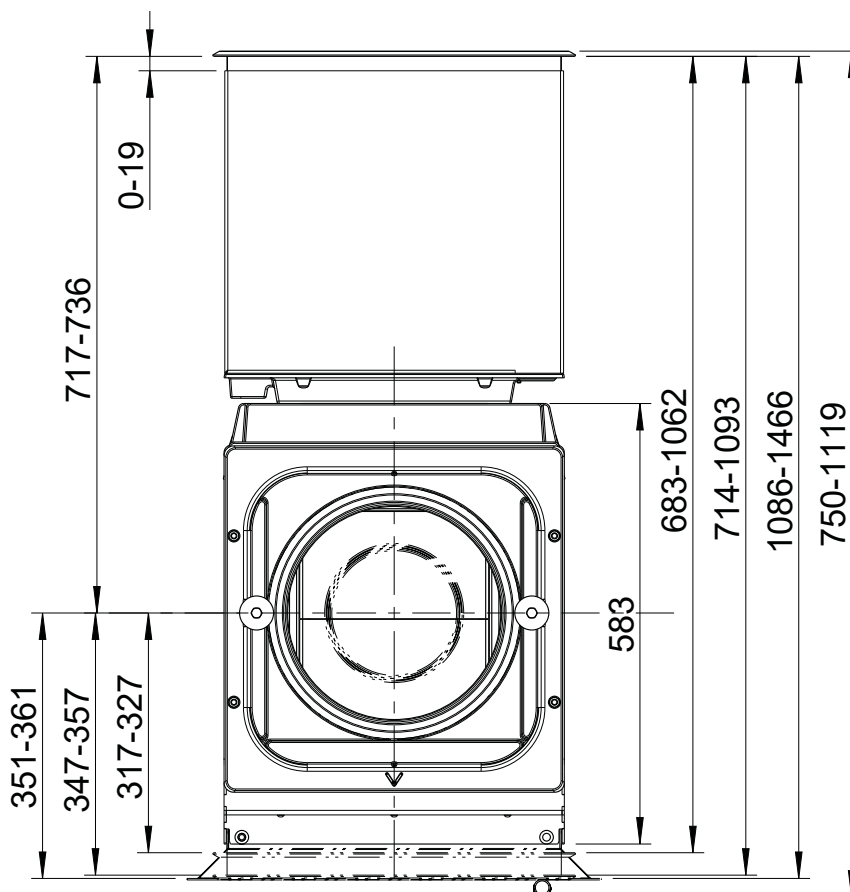

TURMA H80/ H85 (Grundgerät) / M1:20

TURMA H80/ H85
 Draufsicht / M1:10

- *1 Einbaurahmen
- *2 Einbaurahmen, tief
- *3 Einbaurahmen, tief ausgestellt

TURMA H80/ H85 XL
Draufsicht / M1:10

TURMA H80/ H85 XL DS
Draufsicht / M1:10

TURMA H80/ H85 HL (Hinterlader) / M1:20

TURMA H80/ H85 HL
 Draufsicht / M1:10

TURMA H80/ H85 XL HL (Hinterlader) / M1:20

Heizensätze
TURMA

TURMA H80/ H85
Draufsicht / M1:10

TURMA mit Frontrahmen (Zubehör) und Glas-Frontplatten (Zubehör)

Heizansätze
TURMA

TURMA mit Stahl-Frontplatte (Zubehör)

Stahl-Frontplatte H835 x B480 mm
1004-01105

Stahl-Frontplatte H892 x B480 mm
1004-01081

TURMA mit Heizgasstutzenkuppel

Heizansätze
TURMA

TURMA mit Guss-Heizgaskuppel (1004-00796) und Rohrstützen, 2-teilig (1004-01057), Zubehör

Heizzeitsätze
TURMA

TURMA H80 XL (Grundgerät) mit Genuss-Set / M1:20

Heizeinbautürme
TURMA

TURMA H80 XL mit Genuss-Set
Draufsicht / M1:10

TURMA H80 XL (Grundgerät) mit Genuss-Set – rückwärtig aufgesetzt/ M1:20