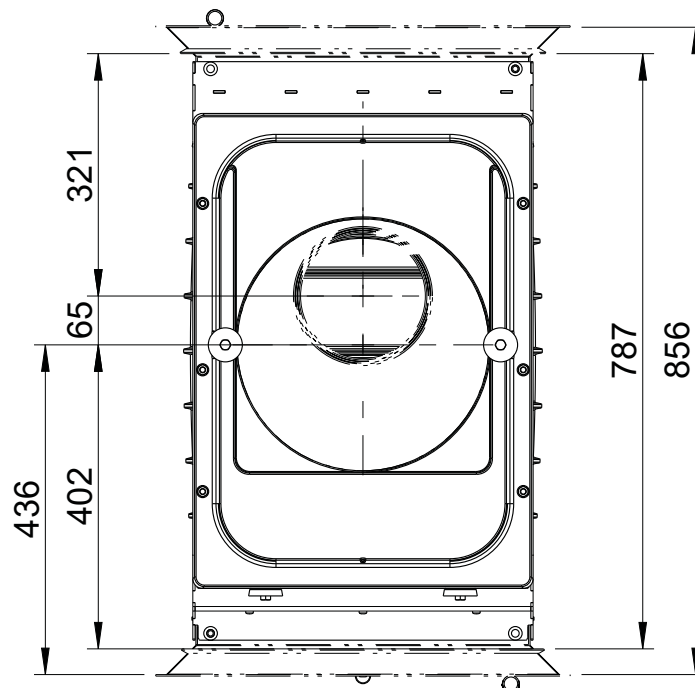

TURMA H80/ H85 (Grundgerät) / M1:20

TURMA H80/ H85
 Draufsicht / M1:10

- *1 Einbaurahmen
- *2 Einbaurahmen, tief
- *3 Einbaurahmen, tief ausgestellt

TURMA H80/ H85 XL
Draufsicht / M1:10

TURMA H80/ H85 XL DS
Draufsicht / M1:10

Heizansätze
TURMA

TURMA mit Stahl-Frontplatte (Zubehör)

Stahl-Frontplatte H835 x B480 mm
1004-01105

Stahl-Frontplatte H892 x B480 mm
1004-01081

TURMA mit Heizgasstutzenkuppel

Heizansätze
TURMA

TURMA mit Guss-Heizgaskuppel (1004-00796) und Rohrstützen, 2-teilig (1004-01057), Zubehör

Heizzeitsätze
TURMA

TURMA H80 XL (Grundgerät) mit Genuss-Set / M1:20

Heizeinbautürme
TURMA

TURMA H80 XL mit Genuss-Set
Draufsicht / M1:10

TURMA H80 XL (Grundgerät) mit Genuss-Set – rückwärtig aufgesetzt/ M1:20

TURMA H80 XL mit Genuss-Set (rückwärtig aufgesetzt)
Draufsicht / M1:10

TURMA H80 XL DS (Durchsicht) mit Genuss-Set / M1:20

Heizeinbauten
TURMA

TURMA H80 XL DS mit Genuss-Set
Draufsicht / M1:10

TURMA H80 XL HL (Hinterlader) mit Genuss-Set / M1:20