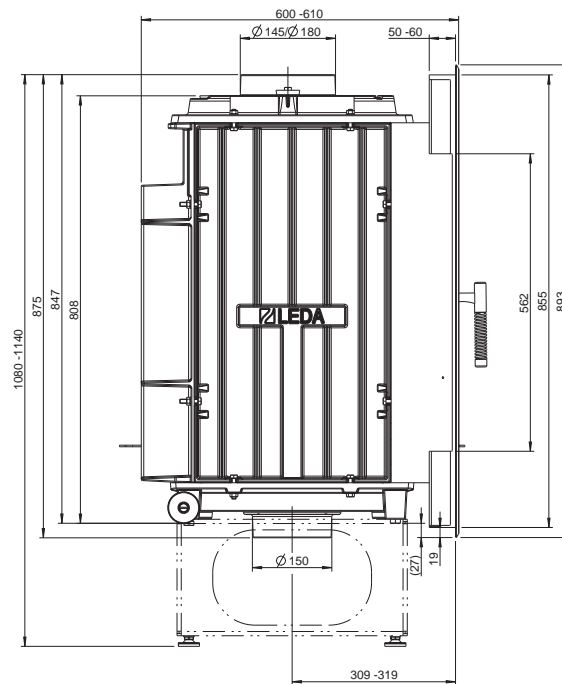

TURMA H80/ H85 (Grundgerät) / M1:20

TURMA H80/ H85
 Draufsicht / M1:10

- *1 Einbaurahmen
- *2 Einbaurahmen, tief
- *3 Einbaurahmen, tief ausgestellt

TURMA H80/ H85 XL
Draufsicht / M1:10

TURMA H80/ H85 XL DS
Draufsicht / M1:10

TURMA H80/ H85 HL (Hinterlader) / M1:20

TURMA H80/ H85 HL
 Draufsicht / M1:10

TURMA H80/ H85 XL HL (Hinterlader) / M1:20

Heizensätze
TURMA

TURMA H80/ H85
Draufsicht / M1:10

TURMA mit Frontrahmen (Zubehör) und Glas-Frontplatten (Zubehör)

Heizansätze
TURMA

TURMA mit Stahl-Frontplatte (Zubehör)

Stahl-Frontplatte H835 x B480 mm
1004-01105

Stahl-Frontplatte H892 x B480 mm
1004-01081

TURMA mit Heizgasstutzenkuppel

Heizansätze
TURMA

TURMA mit Guss-Heizgaskuppel (1004-00796) und Rohrstützen, 2-teilig (1004-01057), Zubehör