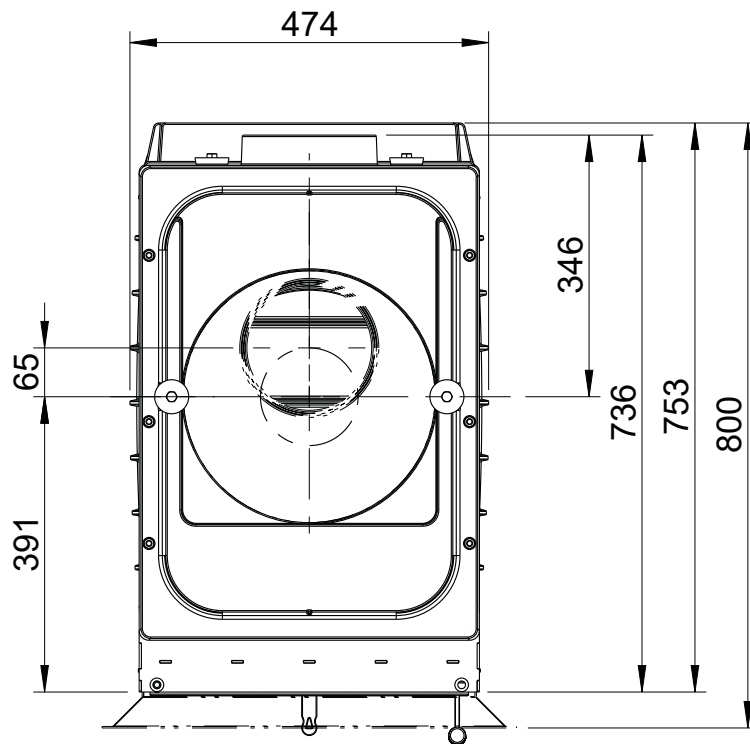

TURMA H80/ H85 (Grundgerät) / M1:20

TURMA H80/ H85
 Draufsicht / M1:10

- *1 Einbaurahmen
- *2 Einbaurahmen, tief
- *3 Einbaurahmen, tief ausgestellt

TURMA H80/ H85 XL
Draufsicht / M1:10

TURMA H80/ H85 XL DS
Draufsicht / M1:10

Heizansätze
TURMA

TURMA mit Stahl-Frontplatte (Zubehör)

Stahl-Frontplatte H835 x B480 mm
1004-01105

Stahl-Frontplatte H892 x B480 mm
1004-01081

TURMA mit Heizgasstutzenkuppel

Heizansätze
TURMA

TURMA mit Guss-Heizgaskuppel (1004-00796) und Rohrstützen, 2-teilig (1004-01057), Zubehör

TURMA mit Guss-Heizgaskuppel (1004-00796) und MFS (1004-00310/ -00311), Zubehör

TURMA mit Guss-Heizgaskuppel (1004-00796) und Guss-Heizgasstutzen (1004-00797), Zubehör

TURMA H80/ H85 mit 2 - 6 GSA-Ringen, optional mit Heizgasstutzen, Heizgasstutzen für Heizgaskuppel und Multifunktionsstutzen

Heizzeitsätze
TURMA

TURMA H80 XL (Grundgerät) mit Genuss-Set / M1:20

Heizeinbautürme
TURMA

TURMA H80 XL mit Genuss-Set
Draufsicht / M1:10

TURMA H80 XL (Grundgerät) mit Genuss-Set – rückwärtig aufgesetzt/ M1:20