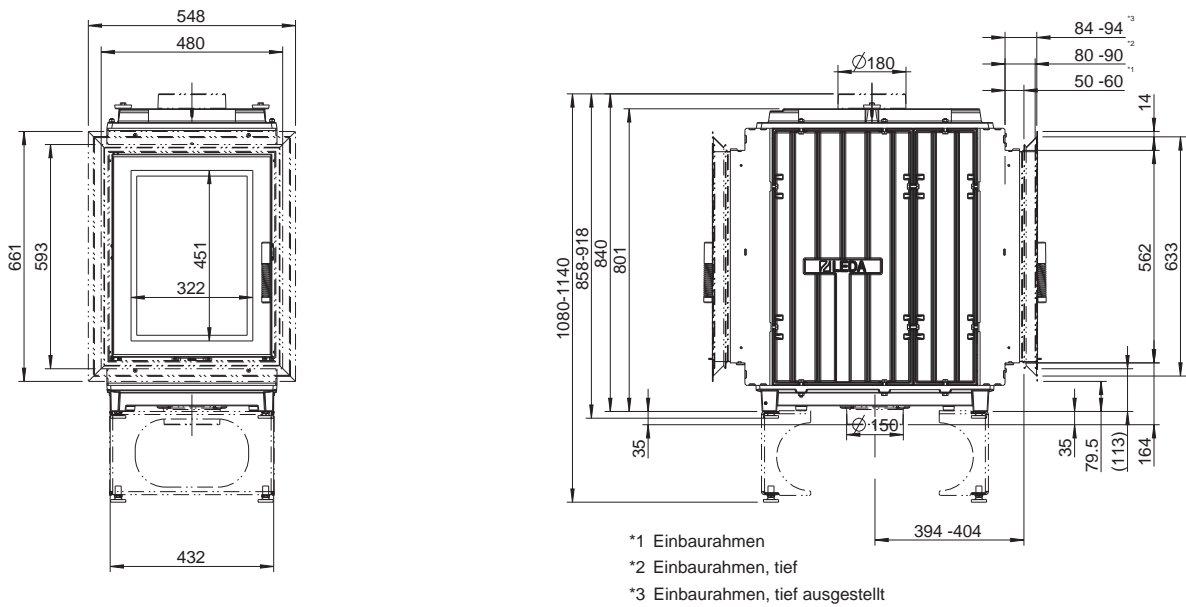

TURMA H80/ H85 (Grundgerät) / M1:20

TURMA H80/ H85
 Draufsicht / M1:10

- *1 Einbaurahmen
- *2 Einbaurahmen, tief
- *3 Einbaurahmen, tief ausgestellt

TURMA H80/ H85 XL
Draufsicht / M1:10

TURMA H80/ H85 XL DS
Draufsicht / M1:10

TURMA H80/ H85 HL (Hinterlader) / M1:20

TURMA H80/ H85 HL
 Draufsicht / M1:10

TURMA H80/ H85 XL HL (Hinterlader) / M1:20

Heizensätze
TURMA

TURMA H80/ H85
Draufsicht / M1:10

TURMA mit Frontrahmen (Zubehör) und Glas-Frontplatten (Zubehör)

Heizansätze
TURMA

TURMA mit Stahl-Frontplatte (Zubehör)

Stahl-Frontplatte H835 x B480 mm
1004-01105

Stahl-Frontplatte H892 x B480 mm
1004-01081

TURMA mit Heizgasstutzenkuppel

Heizansätze
TURMA

TURMA mit Guss-Heizgaskuppel (1004-00796) und Rohrstützen, 2-teilig (1004-01057), Zubehör

Heizzeitsätze
TURMA

TURMA H80 XL (Grundgerät) mit Genuss-Set / M1:20

Heizeinbautürme
TURMA

TURMA H80 XL mit Genuss-Set
Draufsicht / M1:10

TURMA H80 XL (Grundgerät) mit Genuss-Set – rückwärtig aufgesetzt/ M1:20