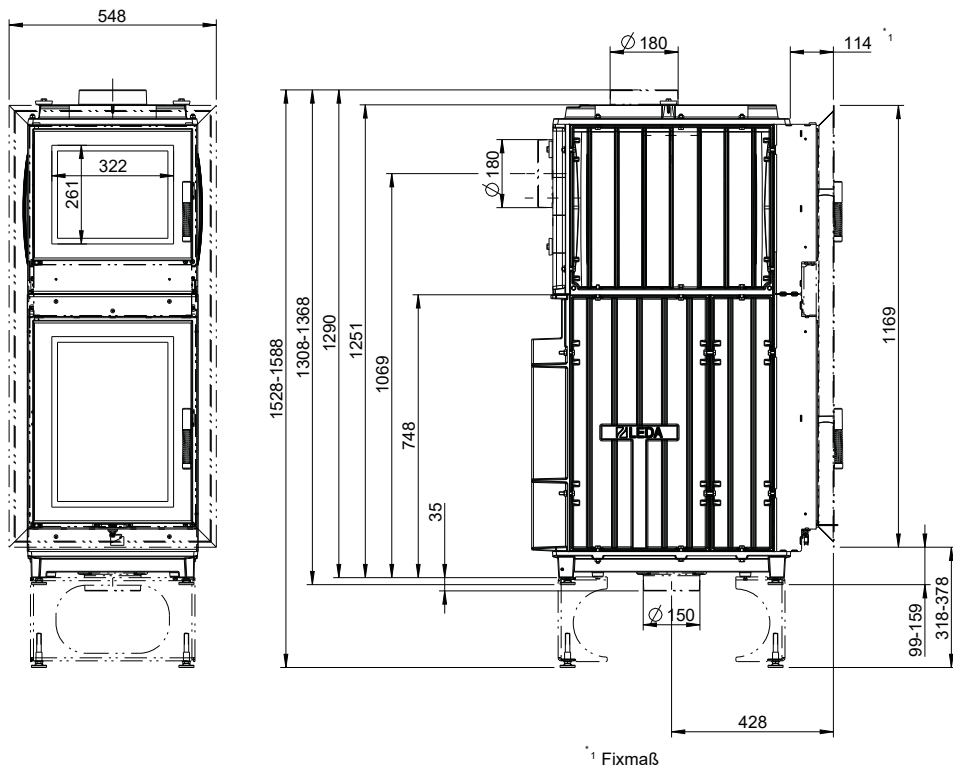

TURMA H80/ H85 (Grundgerät) / M1:20

TURMA H80/ H85
 Draufsicht / M1:10

- *1 Einbaurahmen
- *2 Einbaurahmen, tief
- *3 Einbaurahmen, tief ausgestellt

TURMA H80/ H85 XL
Draufsicht / M1:10

TURMA H80/ H85 XL DS
Draufsicht / M1:10

Heizansätze
TURMA

TURMA mit Stahl-Frontplatte (Zubehör)

Stahl-Frontplatte H835 x B480 mm
1004-01105

Stahl-Frontplatte H892 x B480 mm
1004-01081

TURMA mit Heizgasstutzenkuppel

Heizansätze
TURMA

TURMA mit Guss-Heizgaskuppel (1004-00796) und Rohrstützen, 2-teilig (1004-01057), Zubehör

TURMA mit Guss-Heizgaskuppel (1004-00796) und MFS (1004-00310/ -00311), Zubehör

TURMA mit Guss-Heizgaskuppel (1004-00796) und Guss-Heizgasstutzen (1004-00797), Zubehör

TURMA H80/ H85 mit 2 - 6 GSA-Ringen, optional mit Heizgasstutzen, Heizgasstutzen für Heizgaskuppel und Multifunktionsstutzen

Heizzeitsätze
TURMA

TURMA H80 XL (Grundgerät) mit Genuss-Set / M1:20

Heizeinbautürme
TURMA

TURMA H80 XL mit Genuss-Set
Draufsicht / M1:10

TURMA H80 XL (Grundgerät) mit Genuss-Set – rückwärtig aufgesetzt/ M1:20