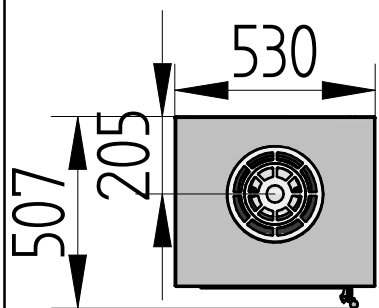

SL 50 med 4 sæt fedtsten

533,0 kg						
Vægt	Areal	Material type	Bearbejdning			
 Heta Jupitervej 22 7620 Lemvig Tlf. 96630600 Fax 96630616	Valseindstilling		Bukke nummer	Sidst opdateret	29-04-2013	
	1		Buk 1	Teg	MLN	
	2		Buk 2	Godk.		29-11-2011
	Valsetryk		Skære nummer	Godk.		
SL 50			Mål uden tolerancer efter DS/ISO 2768-1-m			
4 sæt fedtsten			Teg type Solid Edge 8109-0004-20 maltgn.dft 8109-0004-20.asm			
			8109-0004-20			