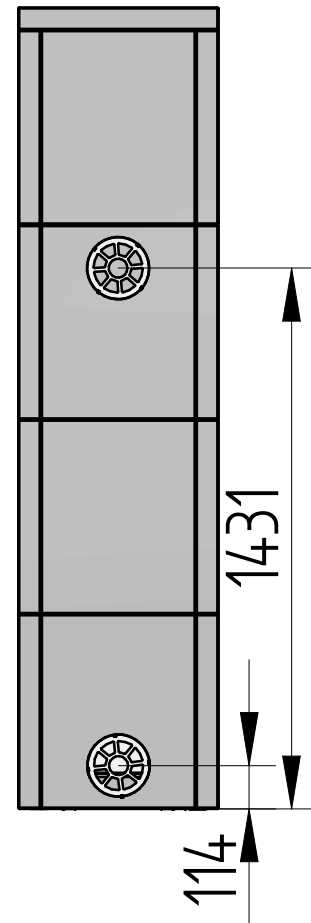

SL 50 med 4 sæt fedtsten

533,0 kg						
Vægt	Areal	Material type	Bearbejdning			
 Heta Jupitervej 22 7620 Lemvig Tlf. 96630600 Fax 96630616	Valseindstilling		Bukke nummer	Sidst opdateret	29-04-2013	
	1		Buk 1	Teg	MLN	
	2		Buk 2	Godk.		29-11-2011
	Valsetryk		Skære nummer	Godk.		
SL 50			Mål uden tolerancer efter DS/ISO 2768-1-m			
4 sæt fedtsten			Teg type Solid Edge 8109-0004-20 maltgn.dft 8109-0004-20.asm			
			8109-0004-20			