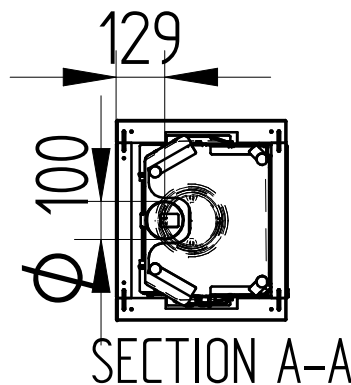

SL 50 med 4 sæt fedtsten

533,0 kg						
Vægt	Areal	Material type	Bearbejdning			
 Heta Jupitervej 22 7620 Lemvig Tlf. 96630600 Fax 96630616	Valseindstilling		Bukke nummer	Sidst opdateret	29-04-2013	
	1		Buk 1	Teg	MLN	
	2		Buk 2	Godk.		29-11-2011
	Valsetryk		Skære nummer	Godk.		
SL 50			Mål uden tolerancer efter DS/ISO 2768-1-m			
4 sæt fedtsten			Teg type Solid Edge 8109-0004-20 maltgn.dft 8109-0004-20.asm			
			8109-0004-20			