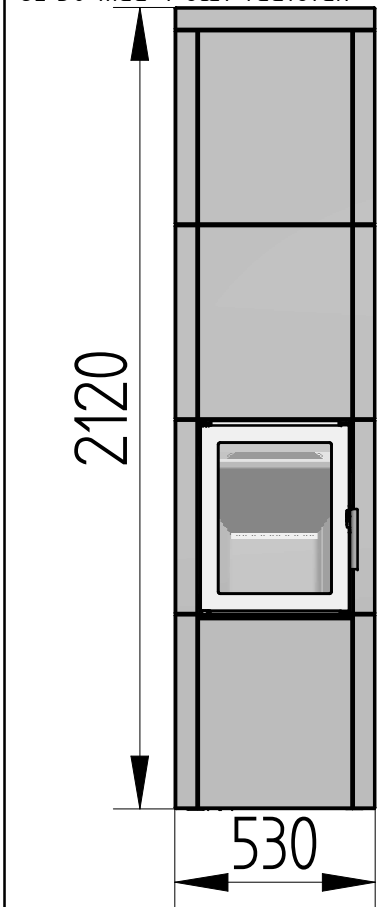

SL 50 med 4 sæt fedtsten

533,0 kg						
Vægt	Areal	Material type	Bearbejdning			
 Heta Jupitervej 22 7620 Lemvig Tlf. 96630600 Fax 96630616	Valseindstilling		Bukke nummer	Sidst opdateret	29-04-2013	
	1		Buk 1	Teg	MLN	
	2		Buk 2	Godk.		29-11-2011
	Valsetryk		Skære nummer	Godk.		
SL 50			Mål uden tolerancer efter DS/ISO 2768-1-m			
4 sæt fedtsten			Teg type Solid Edge 8109-0004-20 maltgn.dft 8109-0004-20.asm			
			8109-0004-20			