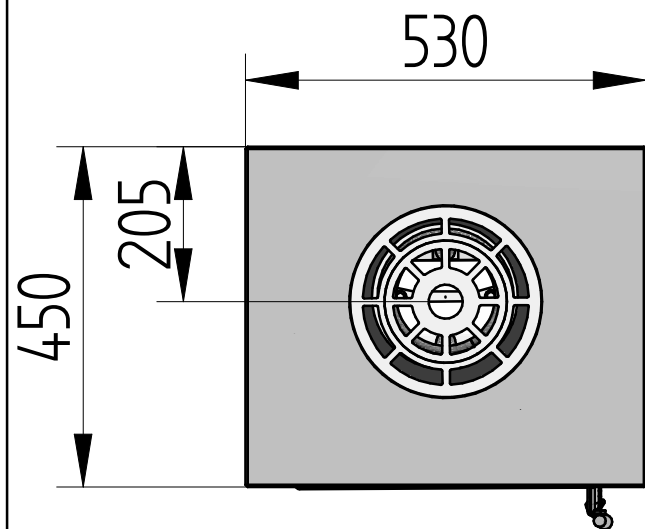

SL 40 med bageovn (3 sæt sten)

429,6 kg					
Vægt	Areal	Materiale type	Bukke nummer	Bearbejdning	
	Jupitervej 22	7620 Lemvig	Tlf. 96630600	Sidst opdateret	25-04-2013
			Fax 96630616	Teg	MLN
				Godk.	29-11-2011
				Teg type	
SL 40 B			Valseindstilling	Mål uden tolerancer efter DS/ISO 2768-1-m	
3 sæt fedtsten			1	2	
			Valsetryk	8119-0003	
				Solid Edge 8119-0003 mål hjemmeside.dft 8119-0003-20.asm	