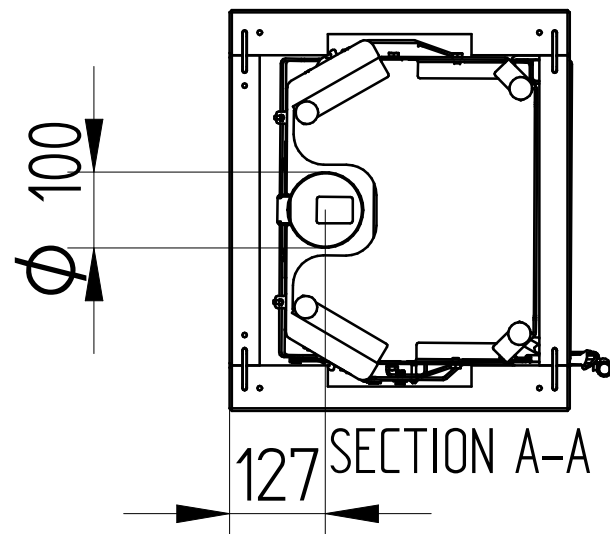

SL 40 med bageovn (3 sæt sten)

429,6 kg					
Vægt	Areal	Materiale type	Bukke nummer	Bearbejdning	
	Jupitervej 22	7620 Lemvig	Tlf. 96630600	Sidst opdateret	25-04-2013
			Fax 96630616	Teg	MLN
				Godk.	29-11-2011
				Teg type	
SL 40 B			Valseindstilling	Mål uden tolerancer efter DS/ISO 2768-1-m	
3 sæt fedtsten			1	2	
			Valsetryk	8119-0003	
				Solid Edge 8119-0003 mål hjemmeside.dft 8119-0003-20.asm	