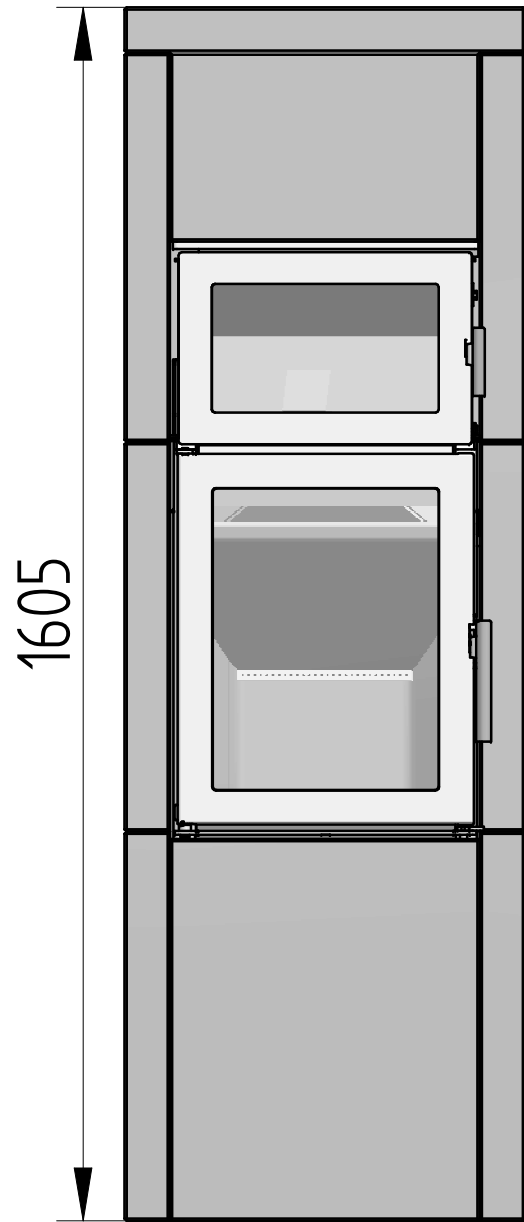

SL 40 med bageovn (3 sæt sten)

429,6 kg					
Vægt	Areal	Materiale type	Bukke nummer	Bearbejdning	
	Jupitervej 22	7620 Lemvig	Tlf. 96630600	Sidst opdateret	25-04-2013
			Fax 96630616	Teg	MLN
				Godk.	29-11-2011
				Teg type	
SL 40 B			Valseindstilling	Mål uden tolerancer efter DS/ISO 2768-1-m	
3 sæt fedtsten			1	2	
			Valsetryk	8119-0003	
				Solid Edge 8119-0003 mål hjemmeside.dft 8119-0003-20.asm	