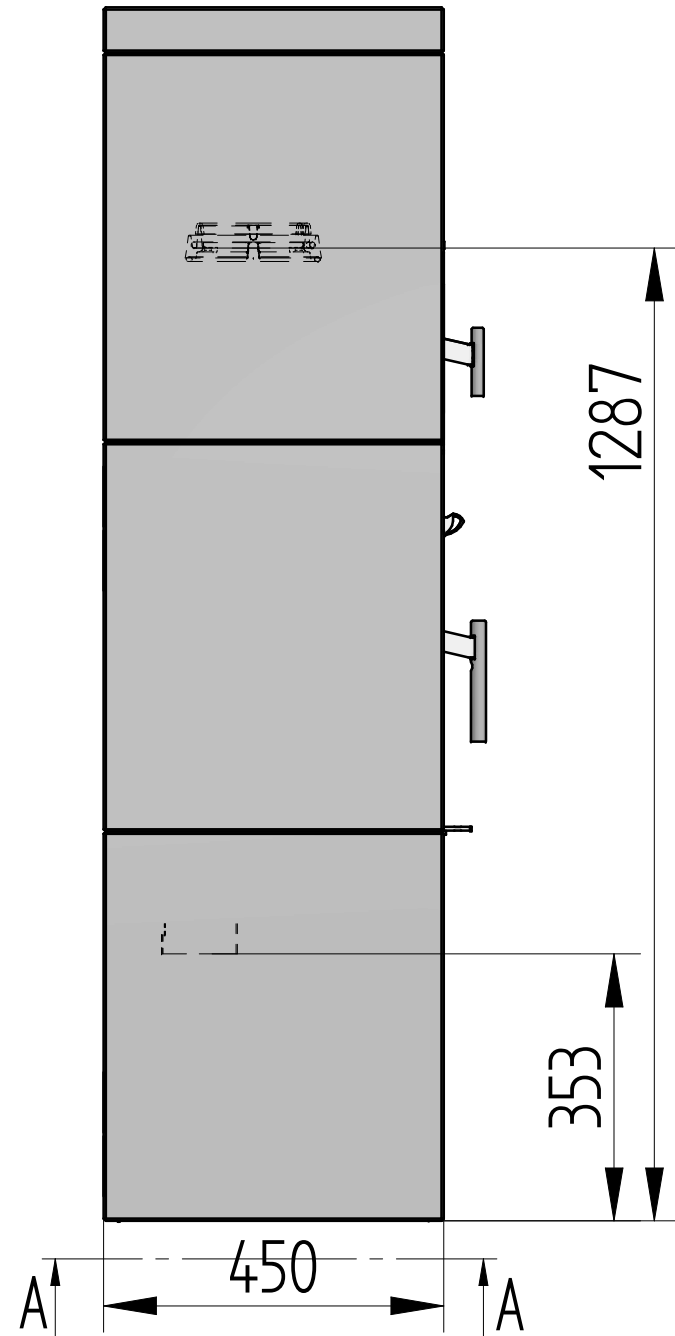

SL 40 med bageovn (3 sæt sten)

429,6 kg					
Vægt	Areal	Materiale type	Bukke nummer	Bearbejdning	
	Jupitervej 22	7620 Lemvig	Tlf. 96630600	Sidst opdateret	25-04-2013
			Fax 96630616	Teg	MLN
				Godk.	29-11-2011
				Teg type	
SL 40 B			Valseindstilling	Mål uden tolerancer efter DS/ISO 2768-1-m	
3 sæt fedtsten			1	2	
			Valsetryk	8119-0003	
				Solid Edge 8119-0003 mål hjemmeside.dft 8119-0003-20.asm	