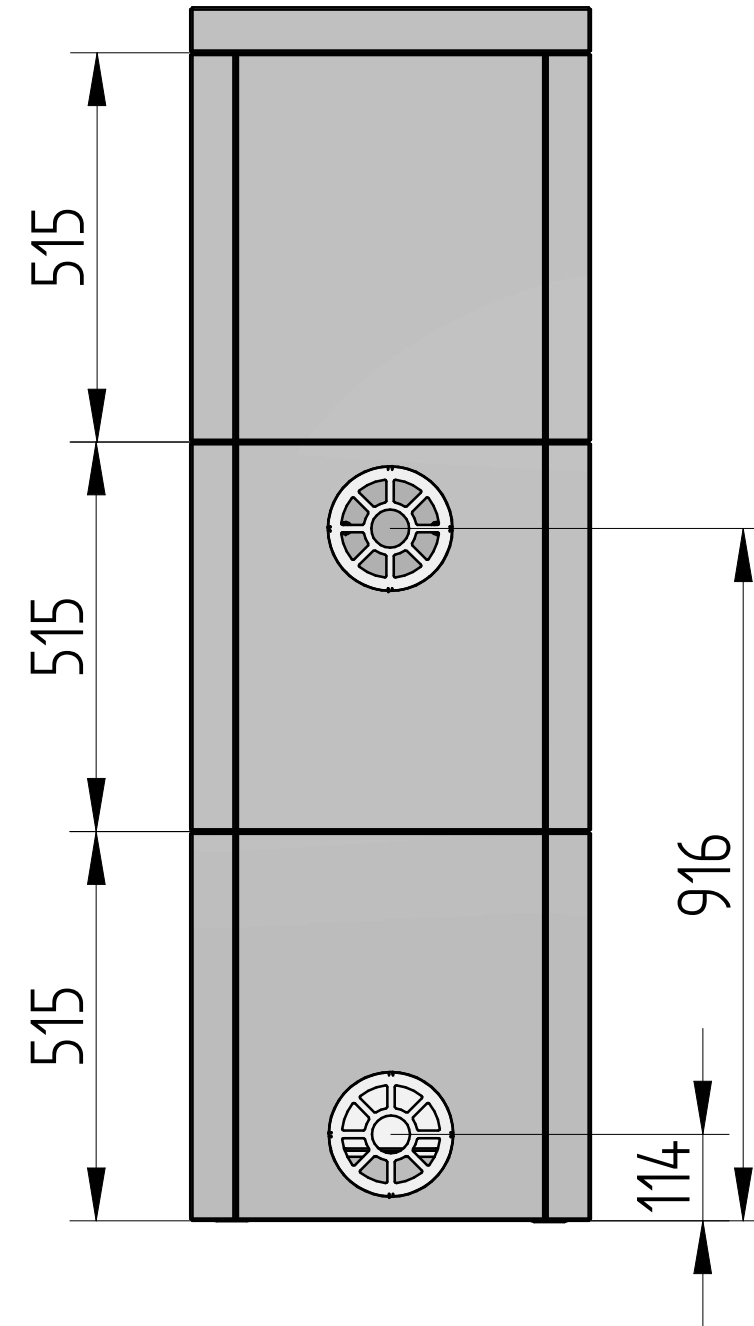

SL 40 med bageovn (3 sæt sten)

429,6 kg					
Vægt	Areal	Materiale type	Bukke nummer	Bearbejdning	
	Jupitervej 22	7620 Lemvig	Tlf. 96630600	Sidst opdateret	25-04-2013
			Fax 96630616	Teg	MLN
				Godk.	29-11-2011
				Teg type	
SL 40 B			Valseindstilling	Mål uden tolerancer efter DS/ISO 2768-1-m	
3 sæt fedtsten			1	2	
			Valsetryk	8119-0003	
				Solid Edge 8119-0003 mål hjemmeside.dft 8119-0003-20.asm	