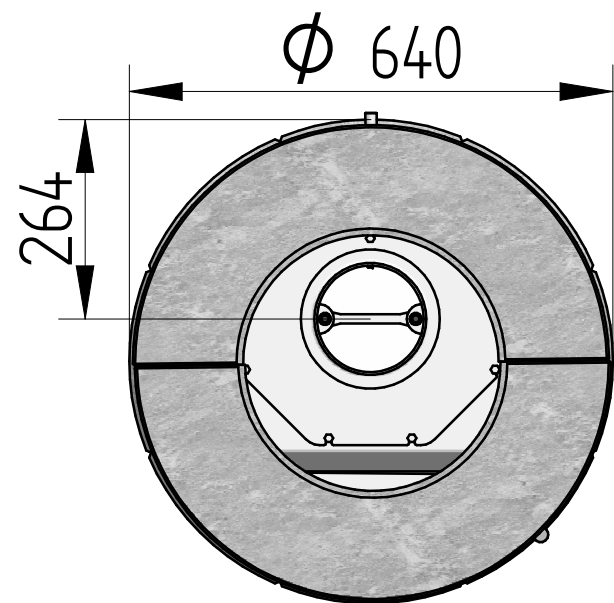

Alternative heights for holes
Alternative height difference (262 mm) goes for connection pipes as well

499,9 kg					
Vægt	Areal	Materiale type	Bukke nummer	Bearbejdning	
Heta Brændeovne	Jupitervej 22 7620 Lemvig Tlf. 96630600 Fax 96630616			Sidst opdateret	01-05-2013
			Buk 1	Teg	LSK
			Buk 2	Godk.	
			Skære nummer	Teg type	Målskitse
Scanline Helia 30			Valseindstilling	Mål uden tolerancer efter DS/ISO 2768-1-m	
Helia			1	2	
			Valsetryk	8105-0030	