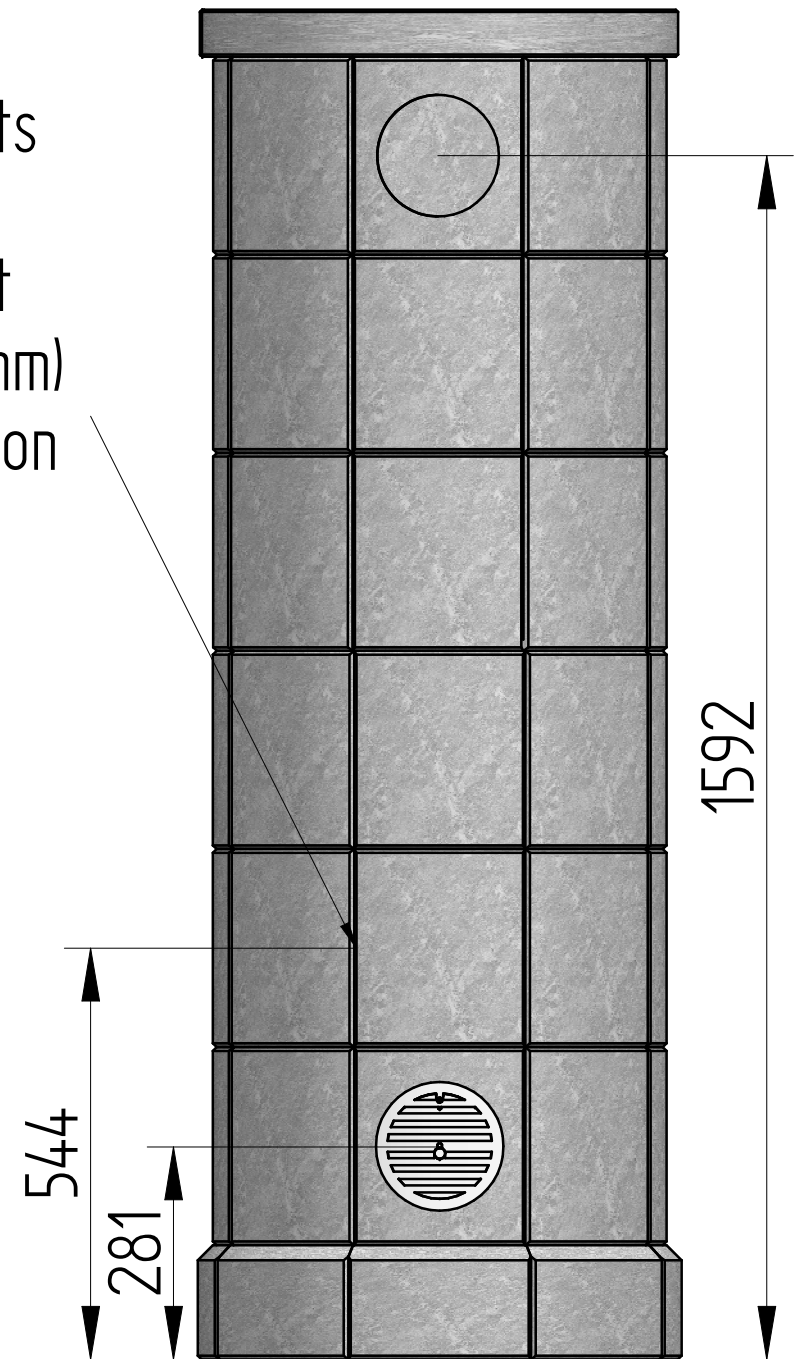

Alternative heights for holes
Alternative height difference (262 mm) goes for connection pipes as well

499,9 kg					
Vægt	Areal	Materiale type	Bukke nummer	Bearbejdning	
Heta Brændeovne	Jupitervej 22 7620 Lemvig Tlf. 96630600 Fax 96630616			Sidst opdateret	01-05-2013
			Buk 1	Teg	LSK
			Buk 2	Godk.	
			Skære nummer	Teg type	Målskitse
Scanline Helia 30			Valseindstilling	Mål uden tolerancer efter DS/ISO 2768-1-m	
Helia			1	2	
			Valsetryk	8105-0030	