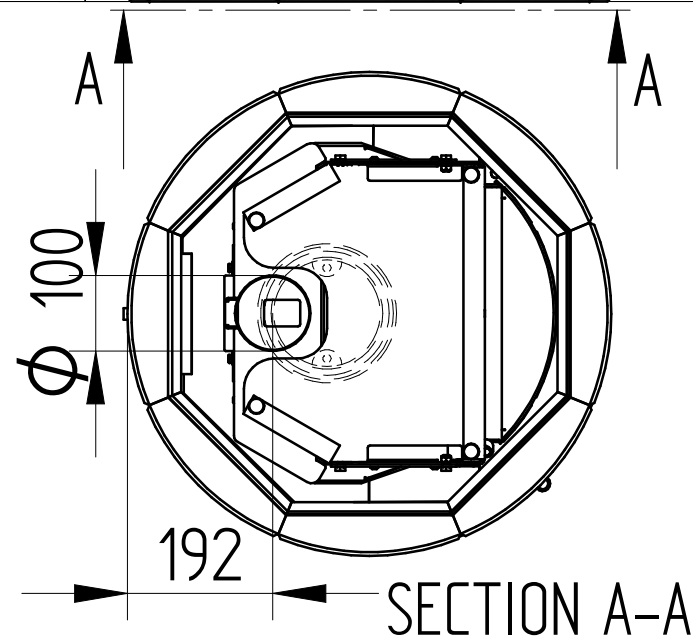

Alternative heights for holes
Alternative height difference (262 mm) goes for connection pipes as well

499,9 kg					
Vægt	Areal	Materiale type	Bukke nummer	Bearbejdning	
Heta Brændeovne	Jupitervej 22 7620 Lemvig Tlf. 96630600 Fax 96630616			Sidst opdateret	01-05-2013
			Buk 1	Teg	LSK
			Buk 2	Godk.	
			Skære nummer	Teg type	Målskitse
Scanline Helia 30			Valseindstilling	Mål uden tolerancer efter DS/ISO 2768-1-m	
Helia			1	2	
			Valsetryk	8105-0030	