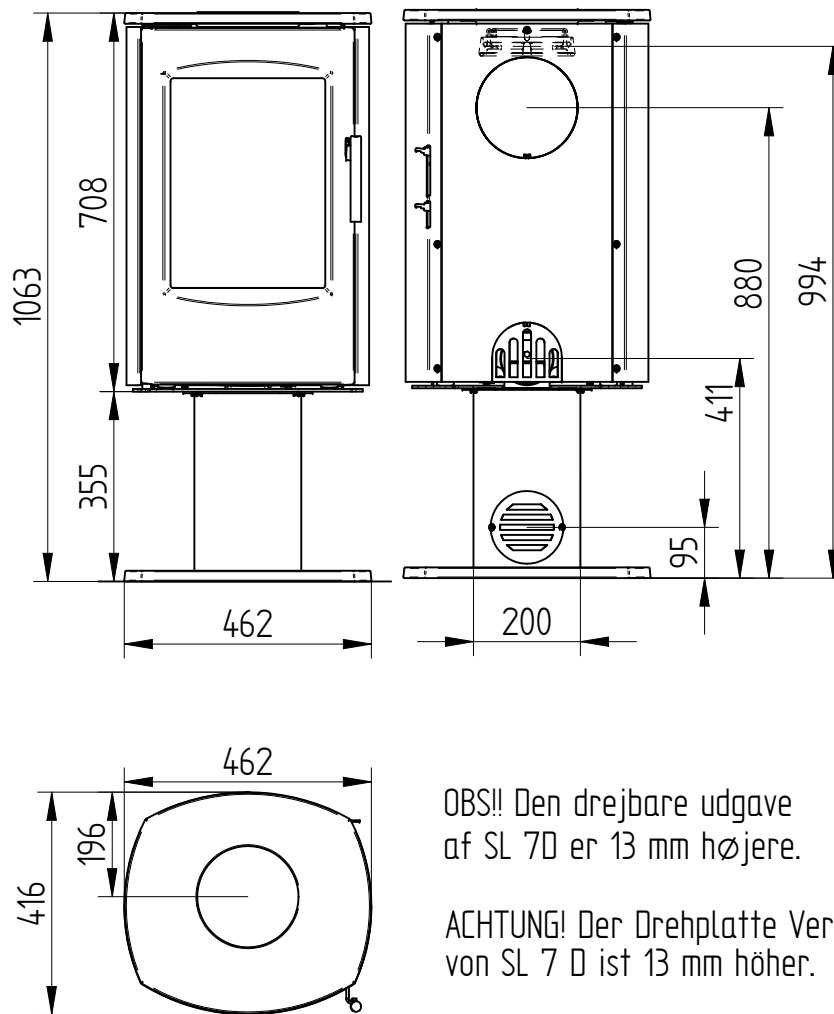

Scan-Line 7 D på drejesokkel 8007-0302

Scan-Line 7 D på fast fod 8007-0202

OBS!! Den drejbare udgave af SL 7D er 13 mm højere.

ACHTUNG! Der Drehplatte Version von SL 7 D ist 13 mm höher.

99,7 kg		Saml.	Montere	
Vægt	Areal	Materiale type	Bearbejdning	
		Jupitervej 22	Bukke nummer	Sidst opdateret
		7620 Lemvig	Buk 1	Teg
		Tlf. 96630600	Buk 2	MLN
		Fax 96630616	Skære nummer	Godk.
SL 7 D		Valseindstilling	Mål uden tolerancer efter DS/ISO 2768-1-m	
7 D fast søjlemodel		1	2	
		Valsetryk		
				<small>Solid Edge 8007-0202.mtl 8007-0202.dwg</small>
				8007-0202