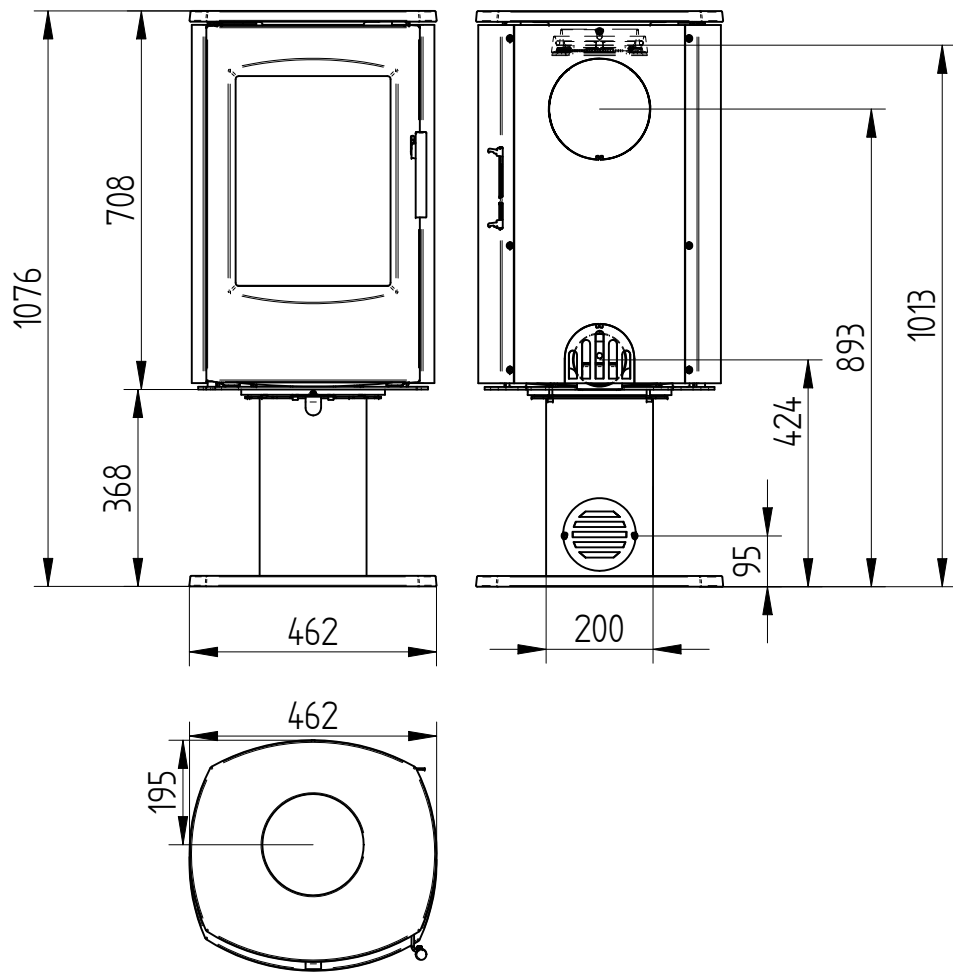

Scan-Line 7 D på drejesokkel 8007-0302

Scan-Line 7 D på fast fod 8007-0202

OBS!! Den drejbare udgave af SL 7D er 13 mm højere.

ACHTUNG! Der Drehplatte Version von SL 7 D ist 13 mm höher.

99,7 kg		Saml.	Montere	
Vægt	Areal	Materiale type	Bearbejdning	
		Jupitervej 22	Bukke nummer	Sidst opdateret
		7620 Lemvig	Buk 1	Teg
		Tlf. 96630600	Buk 2	MLN
		Fax 96630616	Skære nummer	Godk.
SL 7 D		Valseindstilling	Mål uden tolerancer efter DS/ISO 2768-1-m	
7 D fast søjlemodel		1	2	
		Valsetryk		
				<small>Solid Edge 8007-0202.mtl 8007-0202.dwg</small>
				8007-0202