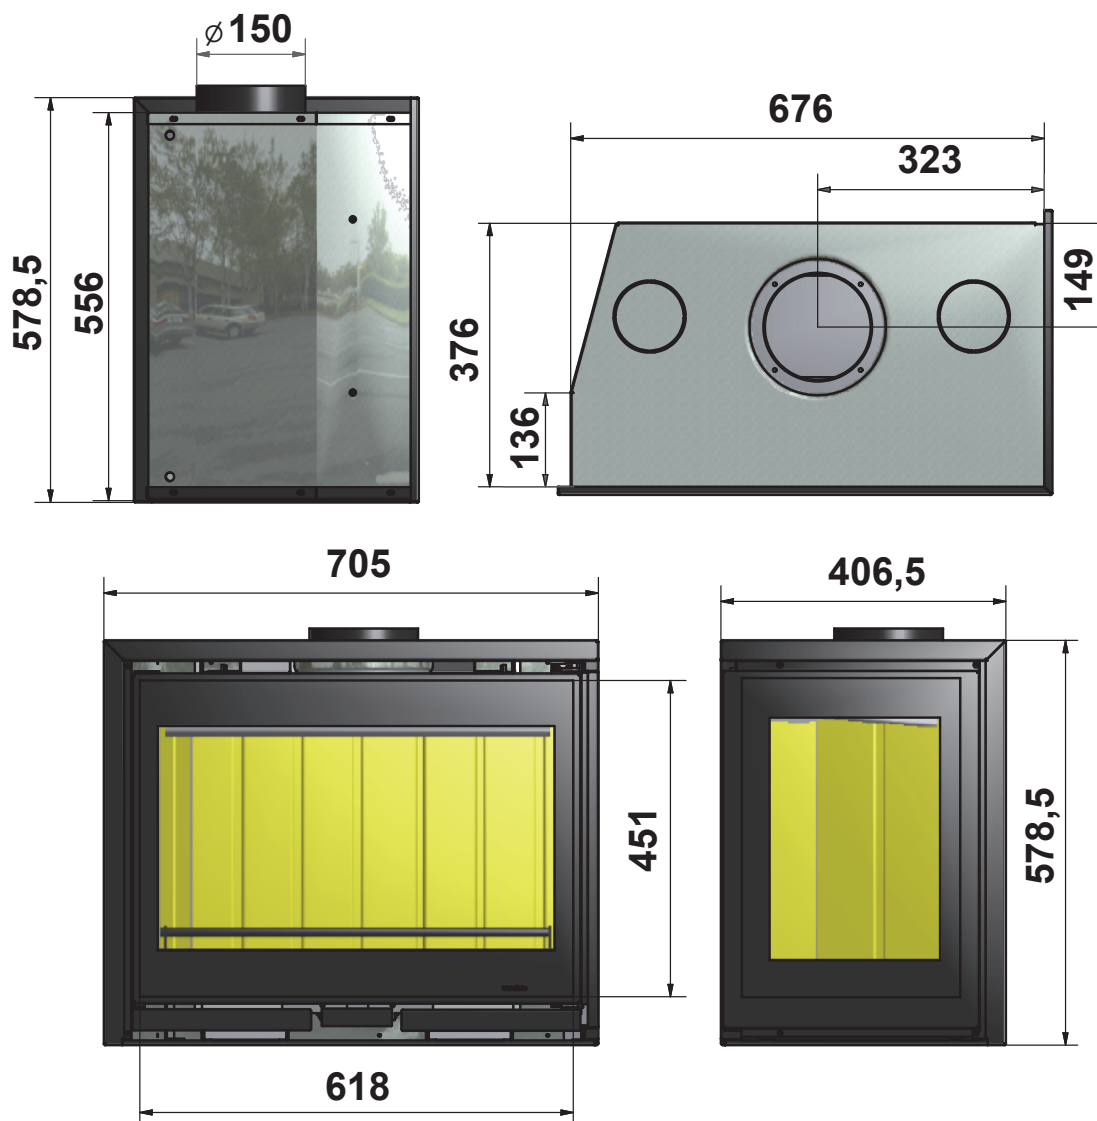

# Square 68 Corner

rechts / right / droite / rechts

art. nr. GSQ.0800

Pijpdiameter (mm)  
Pipe diameter (mm)  
Diamètre buse (mm)  
Abgasstutzen (mm)

Gewicht (kg)  
Weight (kg)  
Poids (kg)  
Gewicht (kg)

Vermogen (kW)  
Capacity (kW)  
Puissance (kW)  
Leistung (kW)

Bovenaansluiting  
Connection top  
Raccordement dessus  
Anschluss oben

Binnenwerk vermiculiet  
Vermiculite panels inside  
Intérieur vermiculite  
Innenbekleidung Vermiculiet