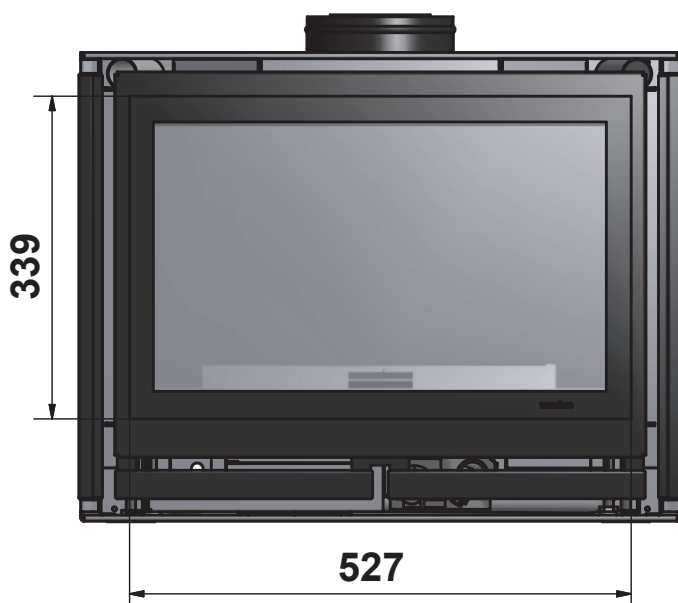

wanders
fires & stoves

Wanders fires & stoves | Tel: +31(0)315 - 386 414
Amtweg 4 | Fax: +31 (0)315 - 386 201
7077 AL NETTERDEN | info@wanders.nl
The Netherlands | www.wanders.nl