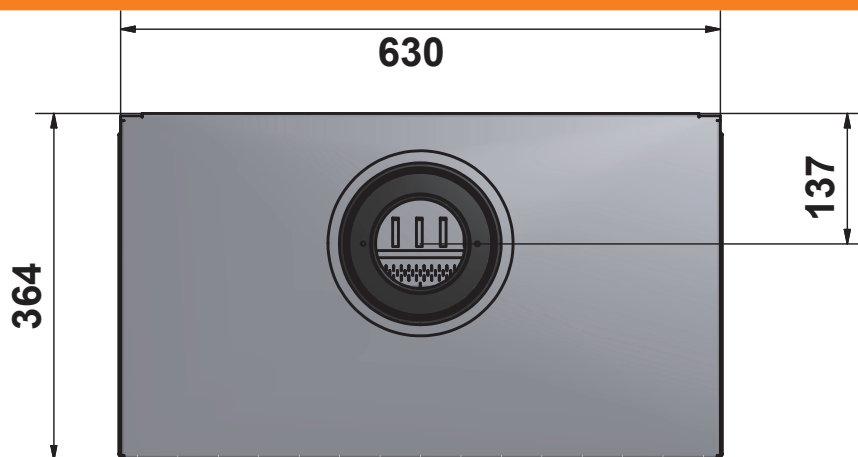

wanders
fires & stoves

Wanders fires & stoves | Tel: +31(0)315 - 386 414
Amtweg 4 | Fax: +31 (0)315 - 386 201
7077 AL NETTERDEN | info@wanders.nl
The Netherlands | www.wanders.nl