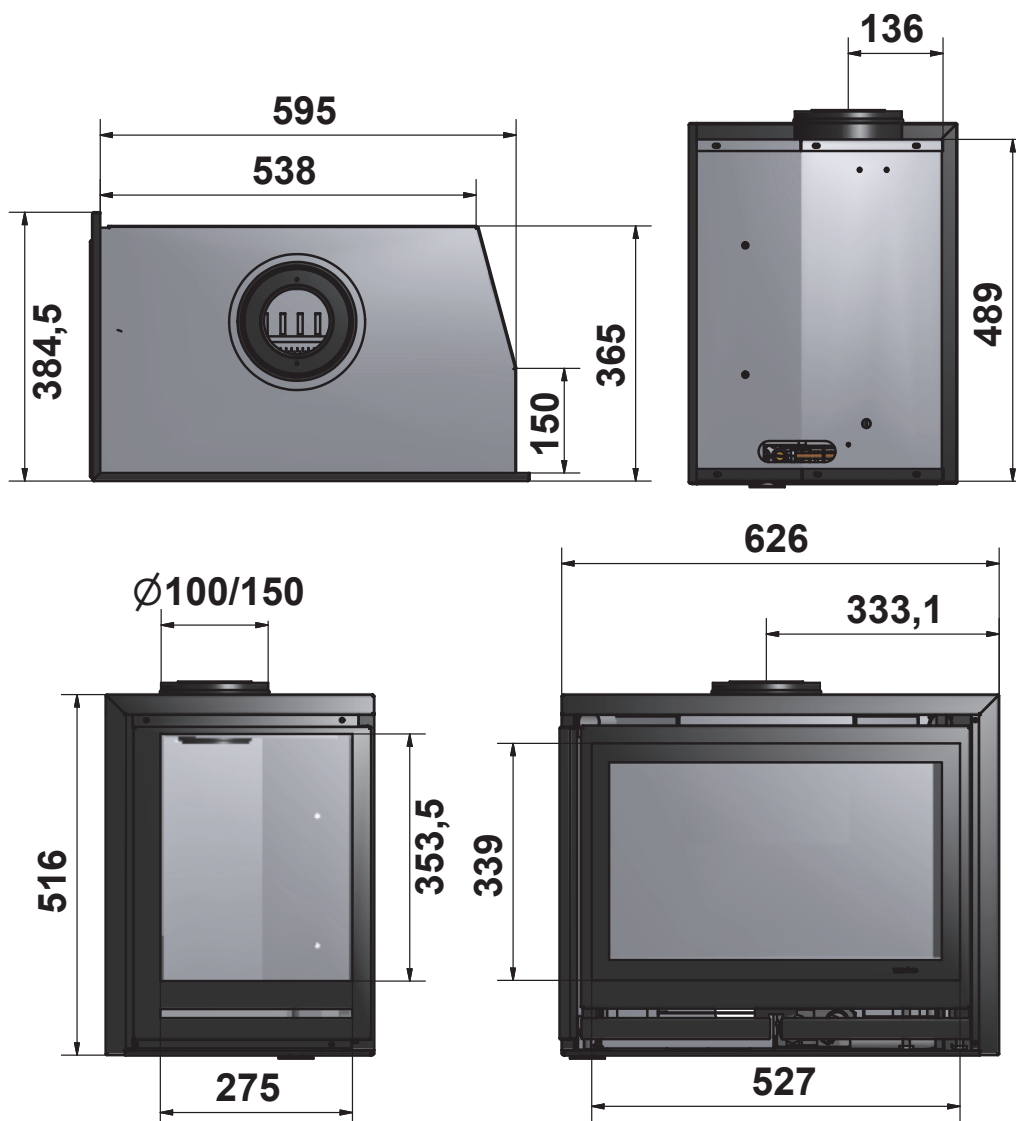

wanders
fires & stoves

Wanders fires & stoves | Tel: +31(0)315 - 386 414
Amtweg 4 | Fax: +31 (0)315 - 386 201
7077 AL NETTERDEN | info@wanders.nl
The Netherlands | www.wanders.nl