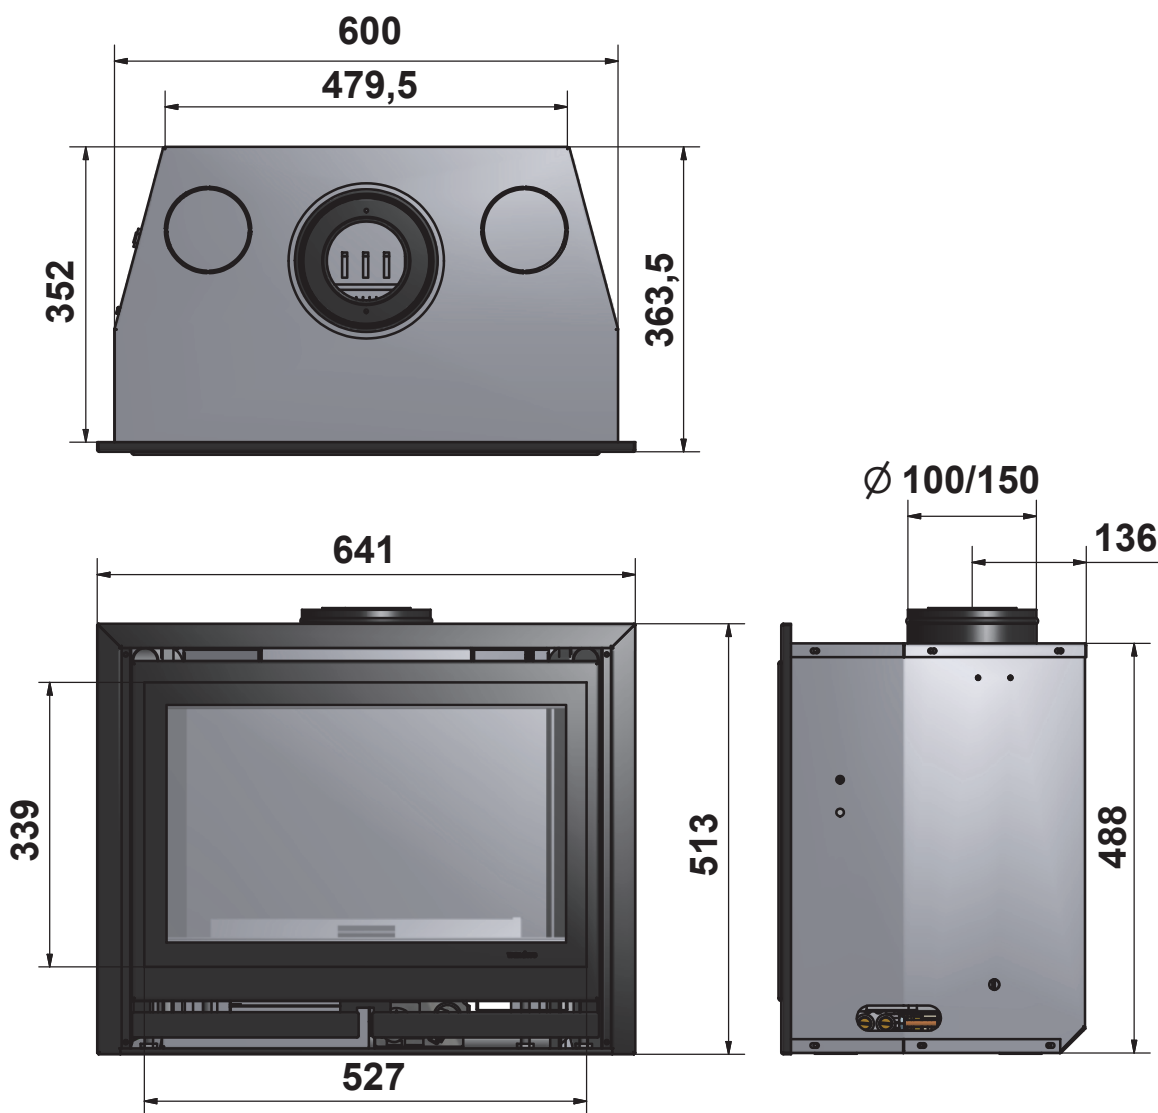

wanders
fires & stoves

Wanders fires & stoves | Tel: +31(0)315 - 386 414
Amtweg 4 | Fax: +31 (0)315 - 386 201
7077 AL NETTERDEN | info@wanders.nl
The Netherlands | www.wanders.nl