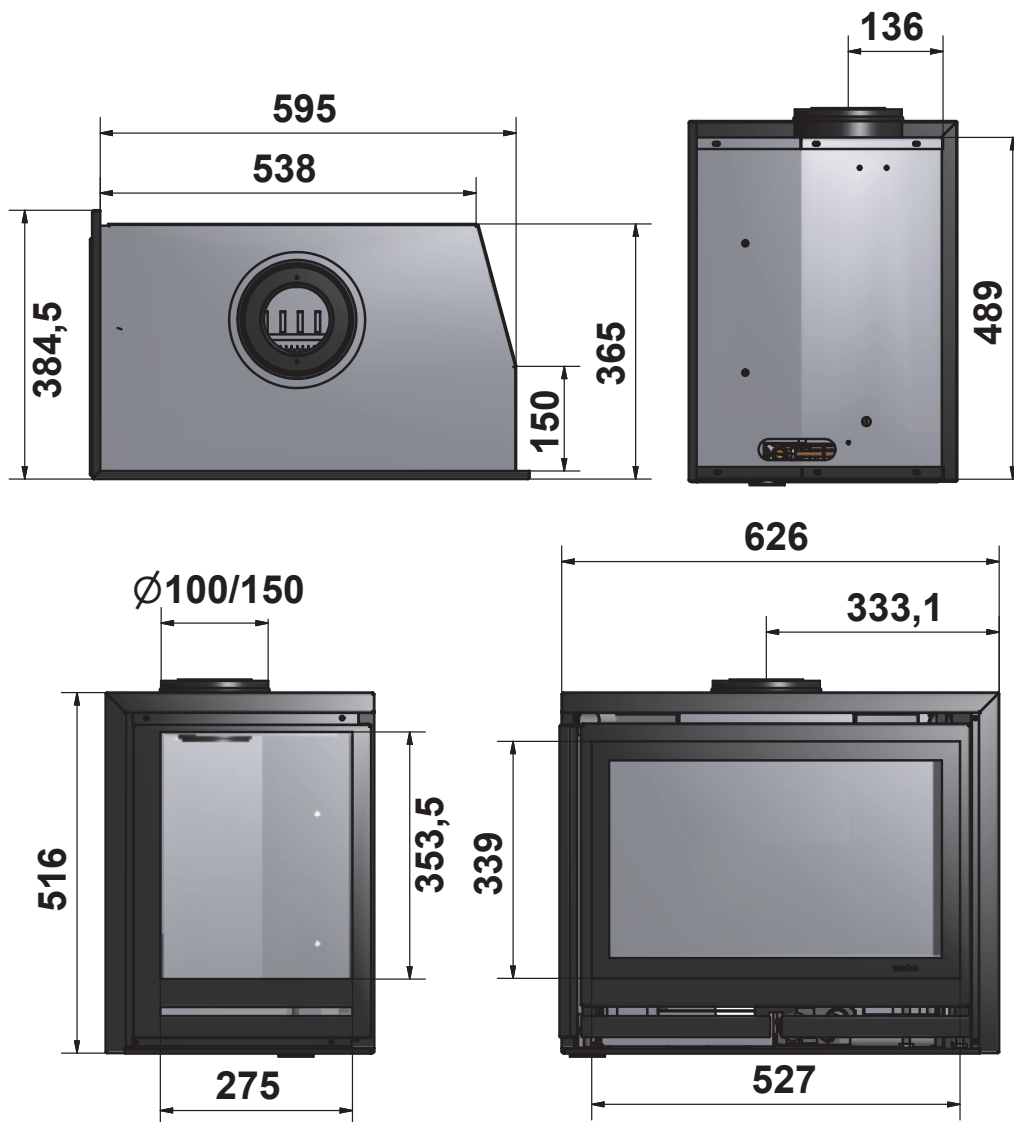

wanders
fires & stoves

Wanders fires & stoves | Tel: +31(0)315 - 386 414
Amtweg 4 | Fax: +31 (0)315 - 386 201
7077 AL NETTERDEN | info@wanders.nl
The Netherlands | www.wanders.nl