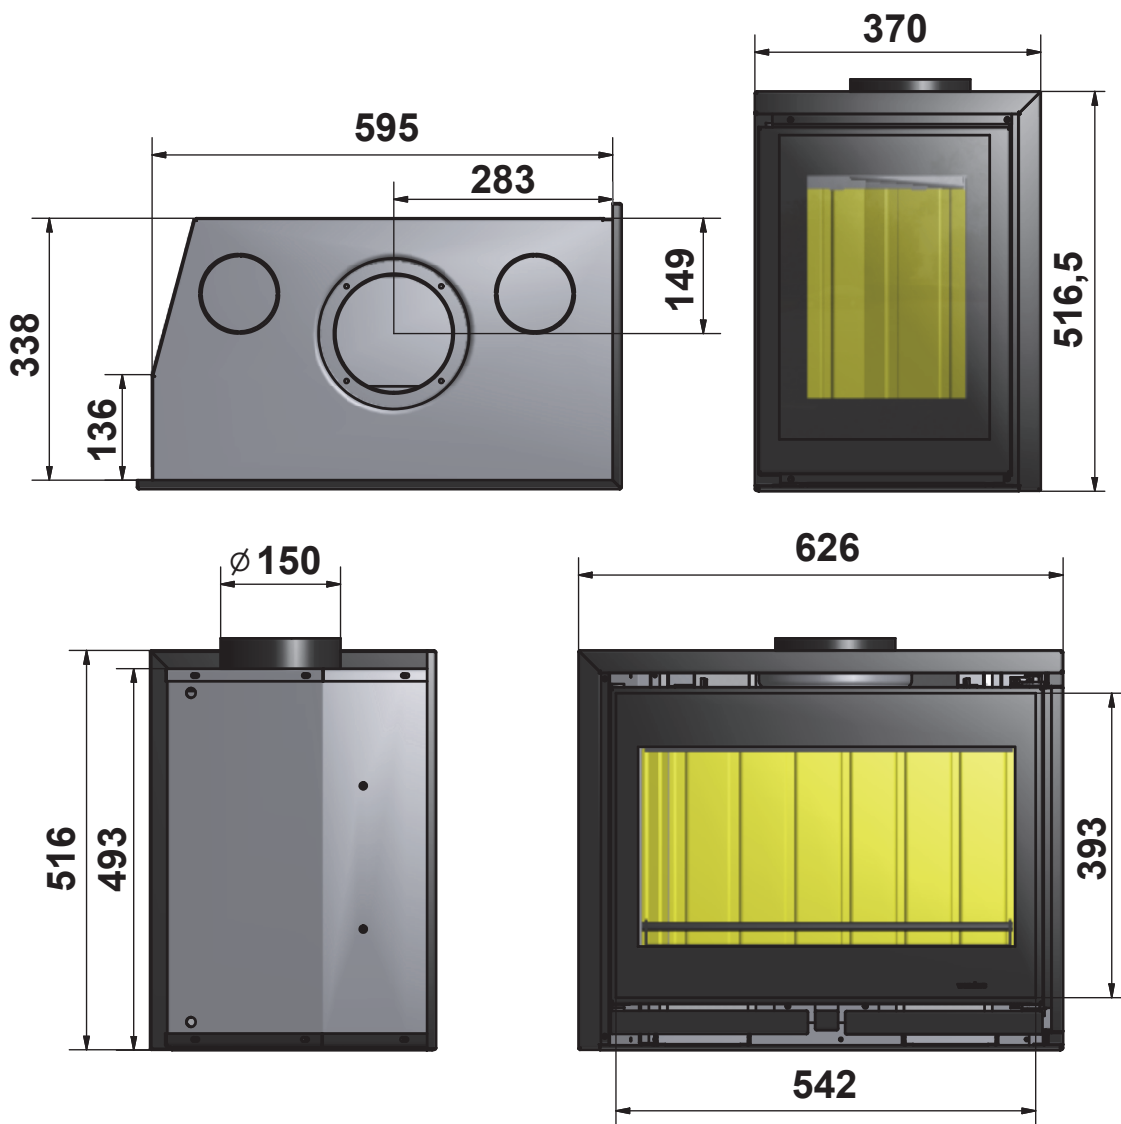

wanders
fires & stoves

Wanders fires & stoves | Tel: +31(0)315 - 386 414
Amtweg 4 | Fax: +31 (0)315 - 386 201
7077 AL NETTERDEN | info@wanders.nl
The Netherlands | www.wanders.nl