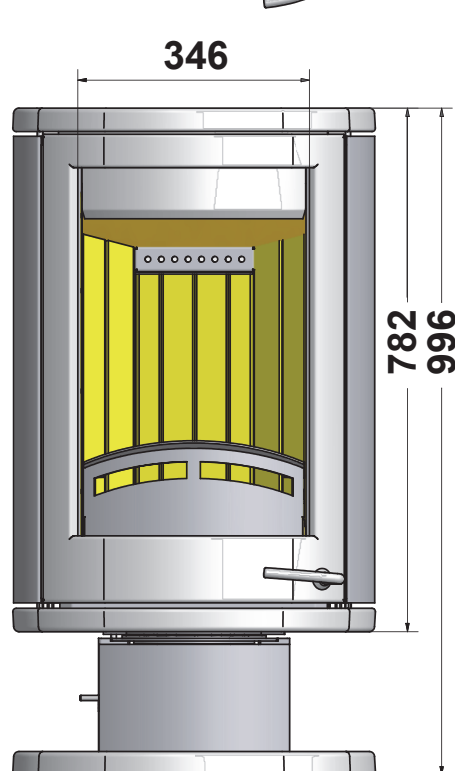

wanders
fires & stoves

Wanders fires & stoves | Tel: +31(0)315 - 386 414
Amtweg 4 | Fax: +31 (0)315 - 386 201
7077 AL NETTERDEN | info@wanders.nl
The Netherlands | www.wanders.nl