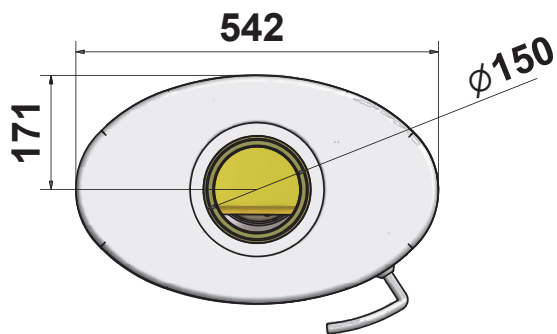

wanders
fires & stoves

Wanders fires & stoves | Tel: +31(0)315 - 386 414
Amtweg 4 | Fax: +31 (0)315 - 386 201
7077 AL NETTERDEN | info@wanders.nl
The Netherlands | www.wanders.nl