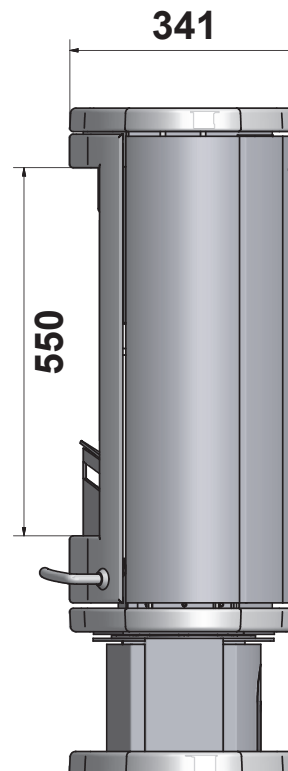

wanders
fires & stoves

Wanders fires & stoves | Tel: +31(0)315 - 386 414
Amtweg 4 | Fax: +31 (0)315 - 386 201
7077 AL NETTERDEN | info@wanders.nl
The Netherlands | www.wanders.nl