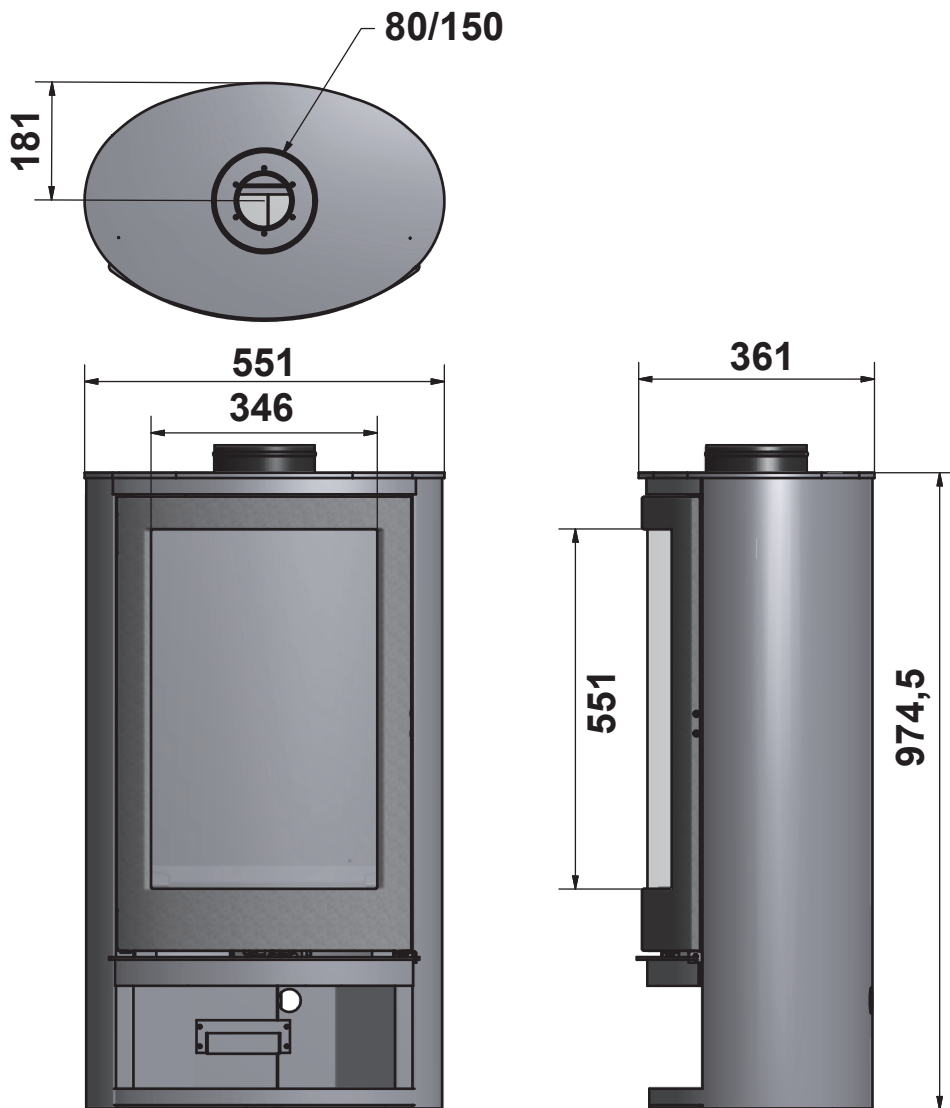

wanders
fires & stoves

Wanders fires & stoves | Tel: +31(0)315 - 386 414
Amtweg 4 | Fax: +31 (0)315 - 386 201
7077 AL NETTERDEN | info@wanders.nl
The Netherlands | www.wanders.nl