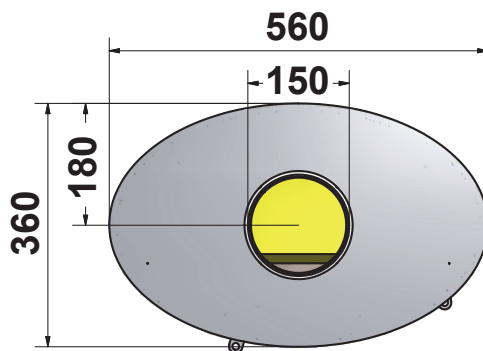

Solea Elegance

art. nr. GSO.0800

Pijpdiameter (mm)
Pipe diameter (mm)
Diamètre buse (mm)
Abgasstutzen (mm)

Gewicht (kg)
Weight (kg)
Poids (kg)
Gewicht (kg)

Binnenwerk vermiculiet
Vermiculite panels inside
Intérieur vermiculite
Innenbekleidung Vermiculiet

Efficiëntie
Efficiency
Efficacité
Effizienz

Vermogen (kW)
Capacity (kW)
Puissance (kW)
Leistung (kW)

Bovenaansluiting
Connection top
Raccordement dessus
Anschluss oben

wanders
fires & stoves

Wanders fires & stoves | Tel: +31(0)315 - 386 414
Amtweg 4 | Fax: +31 (0)315 - 386 201
7077 AL NETTERDEN | info@wanders.nl
The Netherlands | www.wanders.nl