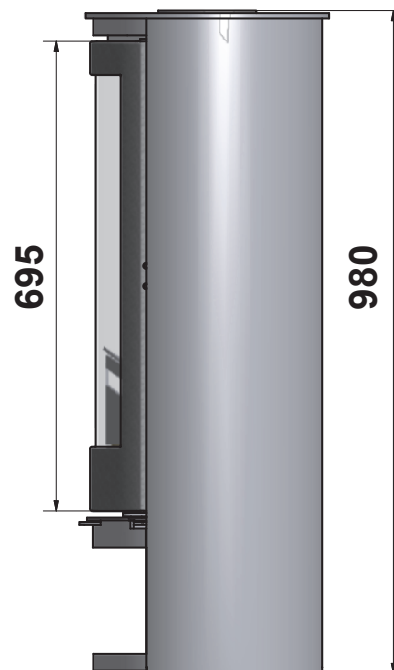

Solea Elegance

art. nr. GSO.0800

Pijpdiameter (mm)
Pipe diameter (mm)
Diamètre buse (mm)
Abgasstutzen (mm)

Gewicht (kg)
Weight (kg)
Poids (kg)
Gewicht (kg)

Binnenwerk vermiculiet
Vermiculite panels inside
Intérieur vermiculite
Innenbekleidung Vermiculiet

Efficiëntie
Efficiency
Efficacité
Effizienz

Vermogen (kW)
Capacity (kW)
Puissance (kW)
Leistung (kW)

Bovenaansluiting
Connection top
Raccordement dessus
Anschluss oben

wanders
fires & stoves

Wanders fires & stoves | Tel: +31(0)315 - 386 414
Amtweg 4 | Fax: +31 (0)315 - 386 201
7077 AL NETTERDEN | info@wanders.nl
The Netherlands | www.wanders.nl