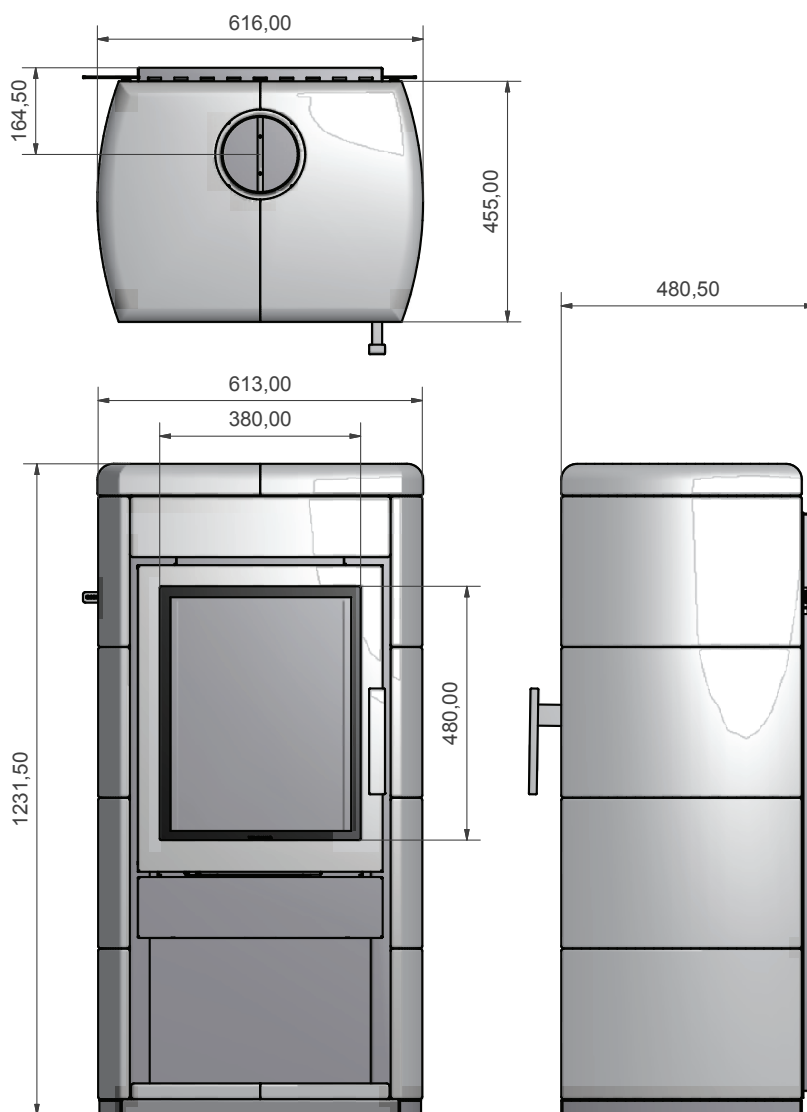

wanders
fires & stoves

Wanders fires & stoves | Tel: +31(0)315 - 386 414
Amtweg 4 | Fax: +31 (0)315 - 386 201
7077 AL NETTERDEN | info@wanders.nl
The Netherlands | www.wanders.nl