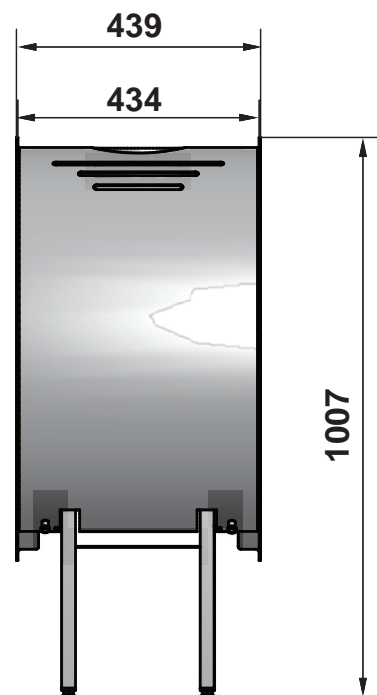

wanders
fires & stoves

Wanders fires & stoves | Tel: +31(0)315 - 386 414
Amtweg 4 | Fax: +31 (0)315 - 386 201
7077 AL NETTERDEN | info@wanders.nl
The Netherlands | www.wanders.nl