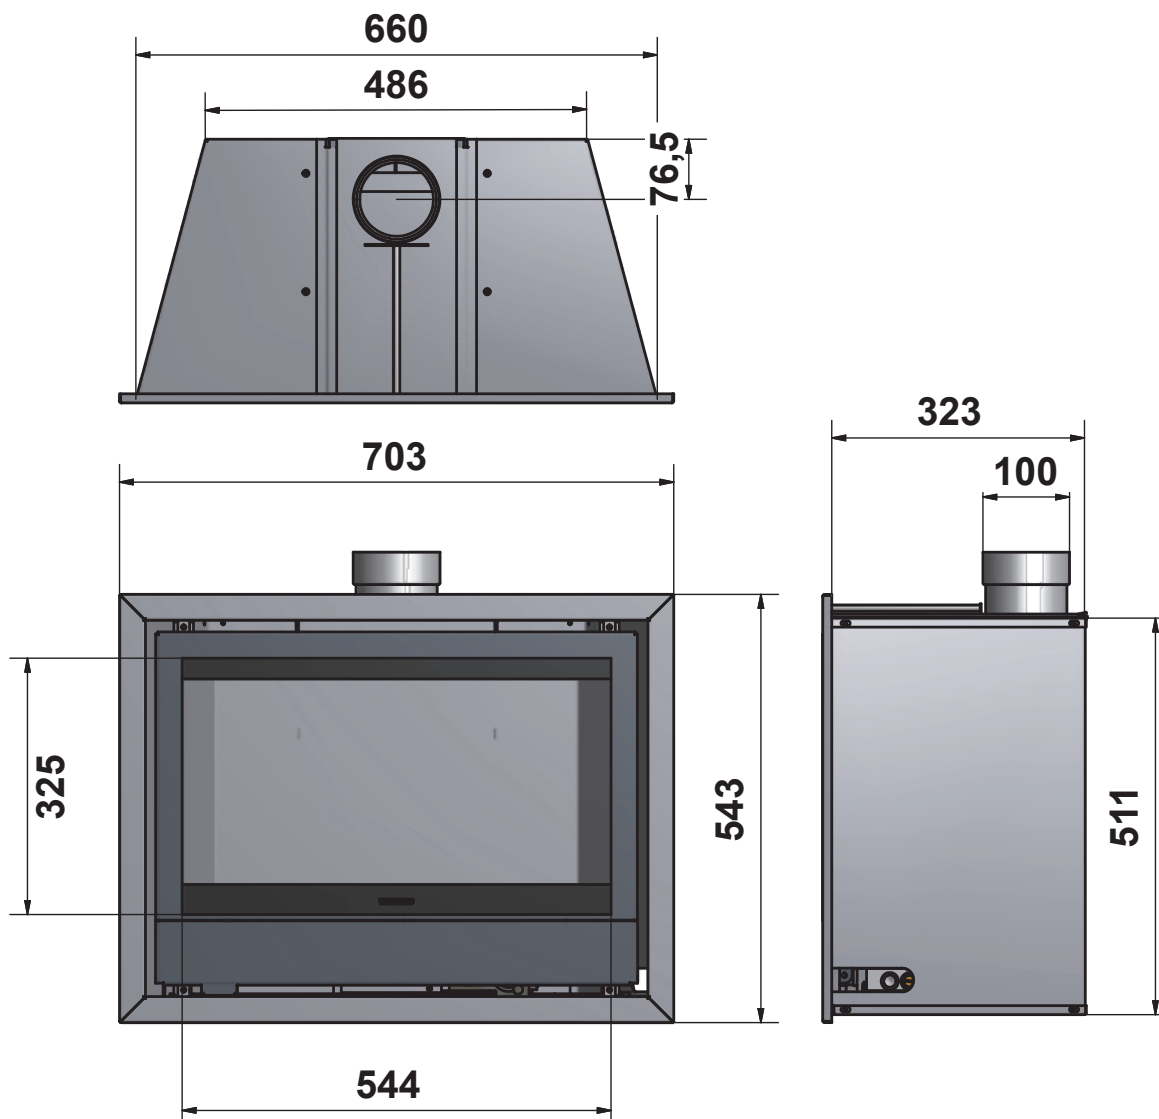

wanders
fires & stoves

Wanders fires & stoves | Tel: +31(0)315 - 386 414
Amtweg 4 | Fax: +31 (0)315 - 386 201
7077 AL NETTERDEN | info@wanders.nl
The Netherlands | www.wanders.nl