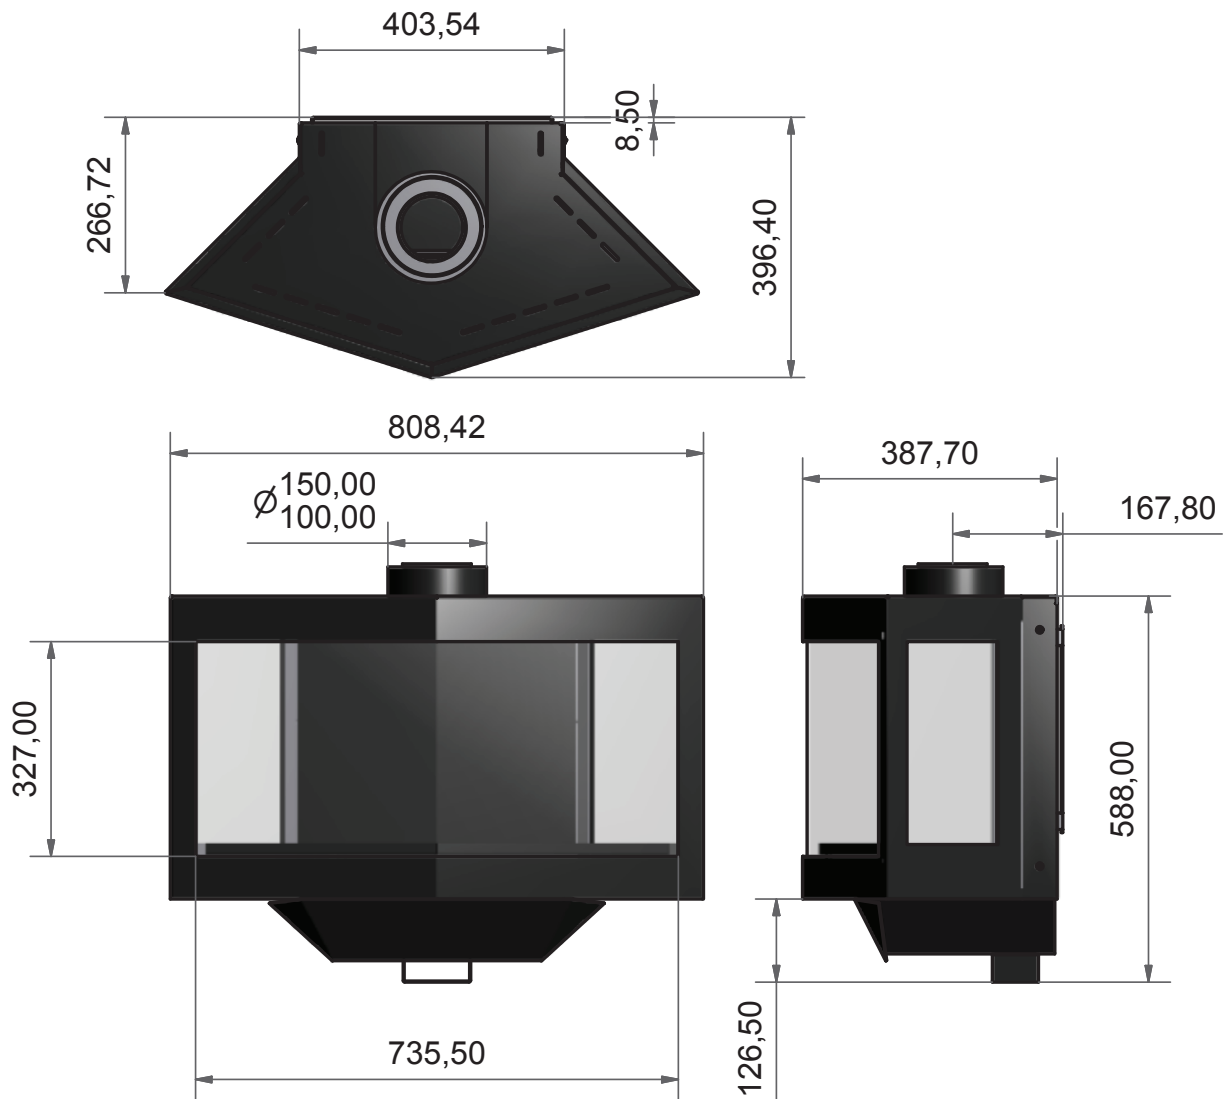

Pijpdiameter (mm)
Pipe diameter (mm)
Diamètre buse (mm)
Abgasstutzen (mm)

Gewicht (kg)
Weight (kg)
Poids (kg)
Gewicht (kg)

Gesloten systeem
Balanced flue
Système atmosphérique
Raumluftunabhängig

Afstandsbediening
Remote control
Commande à distance
Fernbedienung

Aardgas
Natural gas
Gaz naturel
Erdgas

Efficiëntie
Efficiency
Efficacité
Effizienz

Vermogen output (kW)
Capacity output (kW)
Puissance output (kW)
Leistung output (kW)

Houtset
Wood logs
Bûche
Holzsatz

Timer met thermostaat
Timer with thermostat
Minuterie et thermostat
Timer mit Thermostat

Propan
Propane
Propane
Propan

Levering in Nederland via Have

HAVE VERWARMING B.V.